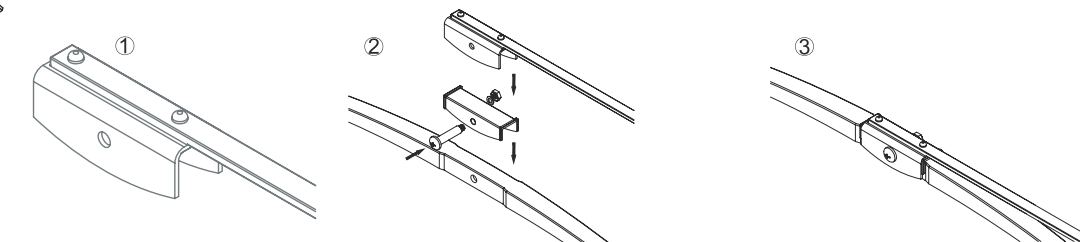

SADDLE Arm (16/6 22/6 25/6 27/6 25/8 27/8)

①.2. Alloggiare l'adattatore nella spazzola e sstrarlo tramite il perno e le rondelle.
1.2. Lodge the adapter into the wiper and secure it using the bolt and screws.

③. Serrare la spazzola assicurandosi che il perno sia ben stretto.
3. Shut the wiper making sure the pin is tight.