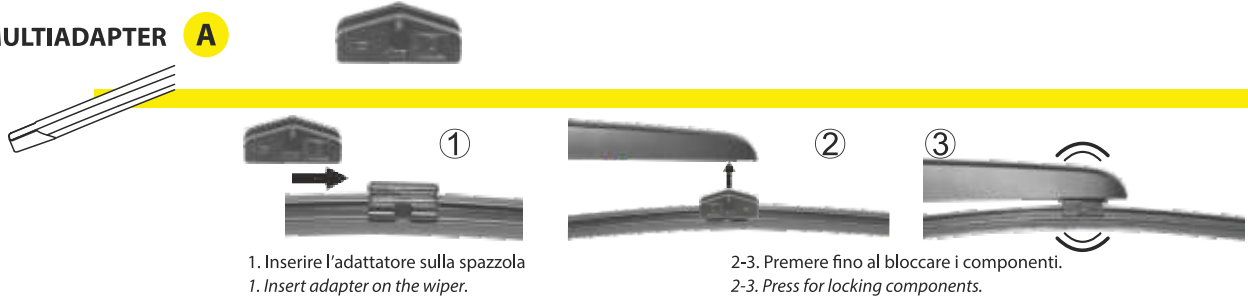

FLAT REAR *Assembly instruction*

► MULTIADAPTER **A**