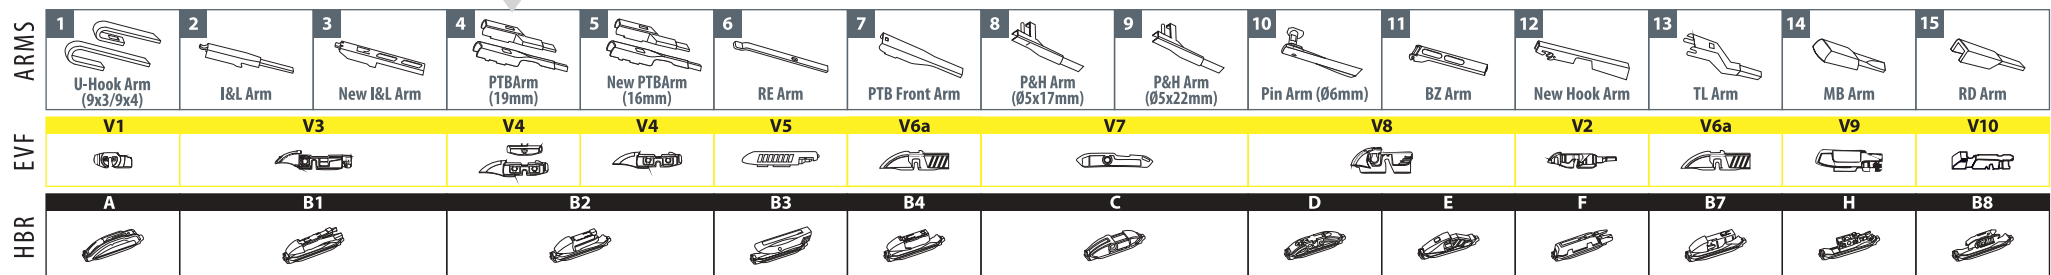

REXTON W		06/12->	1	EVF20CM50	EVF20CM50	HBR20CM50	HBR20CM50	STD20CM50	STD20CM50	FLR13CM33	STD13CM33									
RODIUS		12/04->	1	EVF24CM60	EVF18CM45	HBR24CM60	HBR18CM45	SPO24CM60	STD18CM45											
RODIUS II		05/13->	1	EVF24CM60	EVF16CM40	HBR24CM60	HBR16CM40	STD24CM60	STD16CM40	FLR12CM30	RPL30CM08									
TIVOLI		07/15->	1	EVF24CM60	EVF16CM40	HBR24CM60	HBR16CM40	STD24CM60	STD16CM40											
XLV		04/16->	1	EVF24CM60	EVF16CM40	HBR24CM60	HBR16CM40	STD24CM60	STD16CM40											
SUBARU																				
BRZ		06/12->	1	EVF22CM55	EVF20CM50	HBR22CM55	HBR20CM50	SPO22CM55	STD20CM50											
FORESTER		09/97-01/02	1	EVF21CM53	EVF19CM48	HBR21CM53	HBR19CM48	SPO21CM53	STD19CM48	STD15CM38	RFE38CM01									
		02/02-12/04	1	EVF21CM53	EVF19CM48	HBR21CM53	HBR19CM48	SPO21CM53	STD19CM48	STD15CM38	RFE38CM01									
		01/05-03/08	1	EVF21CM53	EVF19CM48	HBR21CM53	HBR19CM48	SPO21CM53	STD19CM48	FLR14CM35	RPL35CM07									
		12/07-12/12	1	EVF24CM60	EVF18CM45	HBR24CM60	HBR18CM45	SPO24CM60	STD18CM45	FLR14CM35	RPL35CM07									
		11/12->	1	EVF26CM65	EVF16CM40	HBR26CM65	HBR16CM40	STD26CM65	STD16CM40	FLR14CM35	RPL35CM07									
IMPREZA / IMPREZA SEDAN		01/93-09/00	1	EVF21CM53	EVF18CM45	HBR21CM53	HBR18CM45	SPO21CM53	STD18CM45											
		10/00-06/07	1	EVF22CM55	EVF16CM40	HBR22CM55	HBR16CM40	SPO22CM55	STD16CM40											
		06/07-12/11	1	EVF24CM60	EVF16CM40	HBR24CM60	HBR16CM40	SPO24CM60	STD16CM40	FLR16CM40										
		10/11->	1	EVF26CM65	EVF16CM40	HBR26CM65	HBR16CM40	STD26CM65	STD16CM40	FLR12CM30										
		09/16->	13	EVF26CM65	EVF16CM40	HBR26CM65	HBR16CM40			FLR12CM30	RPL30CM05									
IMPREZA KOMBI		01/93-09/98	1	EVF21CM53	EVF18CM45	HBR21CM53	HBR18CM45	SPO21CM53	STD18CM45	STD15CM38	RFE38CM01								WP120503A	
		08/98-09/00	1	EVF21CM53	EVF18CM45	HBR21CM53	HBR18CM45	SPO21CM53	STD18CM45										WP120503A	
		10/00-01/04	1	EVF22CM55	EVF16CM40	HBR22CM55	HBR16CM40	SPO22CM55	STD16CM40	FLR15CM38	RFE38CM01								WP120503A	
		02/04-06/07	1	EVF22CM55	EVF16CM40	HBR22CM55	HBR16CM40	SPO22CM55	STD16CM40	FLR14CM35	RPL35CM07									
		10/00-06/07	1	EVF22CM55	EVF16CM40	HBR22CM55	HBR16CM40	SPO22CM55	STD16CM40	FLR15CM38	RFE38CM01									
IMPREZA OUTBACK		10/00-06/07	1	EVF22CM55	EVF16CM40	HBR22CM55	HBR16CM40	SPO22CM55	STD16CM40	FLR15CM38	RFE38CM01									
IMPREZA SPORTS WAGON		11/92-07/00	1	EVF21CM53	EVF18CM45	HBR21CM53	HBR18CM45	SPO21CM53	STD18CM45	FLR15CM38	RFE38CM01								WP120503A	
JUSTY		05/87-10/95	1	EVF18CM45	EVF18CM45	HBR18CM45	HBR18CM45	STD18CM45	STD18CM45	FLR16CM40	STD16CM40									
		10/95-09/03	1	EVF21CM53	EVF18CM45	HBR21CM53	HBR18CM45	SPO21CM53	STD18CM45	FLR15CM38	STD15CM38									
		10/03-09/07	1	EVF19CM48	EVF18CM45	HBR19CM48	HBR18CM45	STD19CM48	STD18CM45											
		09/07->	1	EVF20CM50	EVF16CM40	HBR20CM50	HBR16CM40	STD20CM50	STD16CM40											
LEGACY		08/89-09-93	1	EVF20CM50	EVF18CM45	HBR20CM50	HBR18CM45	SPO20CM50	STD18CM45	FLR15CM38	RFE38CM01									
		10/93-02/99	1	EVF21CM53	EVF19CM48	HBR21CM53	HBR19CM48	SPO21CM53	STD19CM48											
		03/99-08/04	1	EVF22CM55	EVF20CM50	HBR22CM55	HBR20CM50	SPO22CM55	STD20CM50											
		09/04-05/09	1	EVF24CM60	EVF18CM45	HBR24CM60	HBR18CM45	SPO24CM60	STD18CM45	FLR14CM35	RPL35CM07									
		06/09->	1	EVF24CM60	EVF19CM48	HBR24CM60	HBR19CM48			FLR14CM35	RPL35CM07									
LEGACY SW		08/89-09/93	1	EVF20CM50	EVF18CM45	HBR20CM50	HBR18CM45	SPO20CM50	STD18CM45	FLR16CM40	STD16CM40									
		10/93-02/99	1	EVF21CM53	EVF19CM48	HBR21CM53	HBR19CM48	SPO21CM53	STD19CM48	FLR15CM38	STD15CM38									
		03/99-08/04	1	EVF22CM55	EVF20CM50	HBR22CM55	HBR20CM50	SPO22CM55	STD20CM50	STD15CM38	RFE38CM01									
		09/04->	1	EVF24CM60	EVF18CM45	HBR24CM60	HBR18CM45	SPO24CM60	STD18CM45	FLR14CM35										
		10/96-08/04	1	EVF21CM53	EVF19CM48	HBR21CM53	HBR19CM48	SPO21CM53	STD19CM48	FLR15CM38	STD15CM38									
LEGACY OUTBACK		09/04-05/09	1	EVF24CM60	EVF18CM45	HBR24CM60	HBR18CM45	SPO24CM60	STD18CM45	FLR14CM35	RPL35CM07									
		03/15->	1	EVF26CM65	EVF16CM40	HBR26CM65	HBR16CM40	SPO26CM65	STD16CM40	FLR14CM35