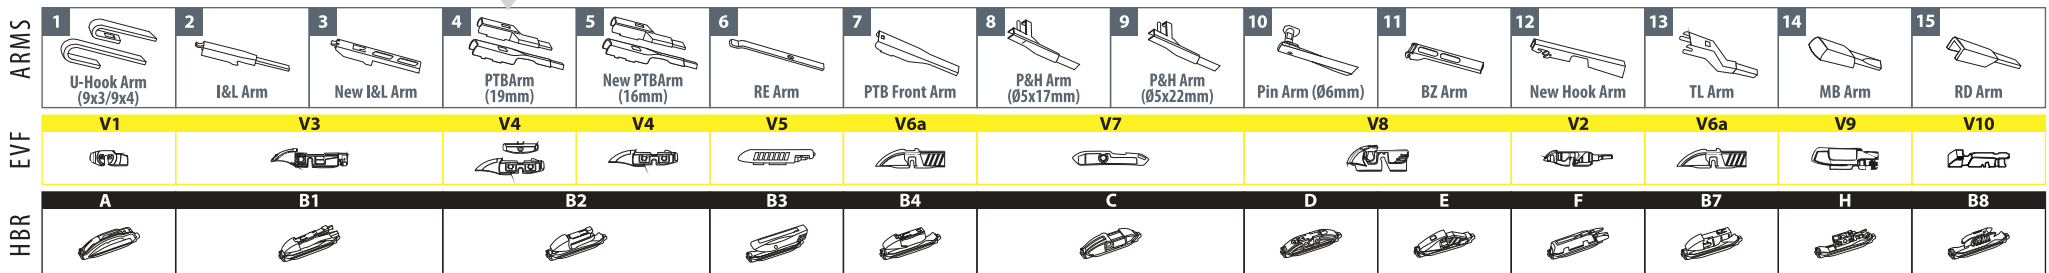

ZAFIRA C TOURER		01/12->	4	EVF32CM80	EVF28CM70	HBR28CM70	HBR28CM70			FLR14CM35	RPL35CM04	RWAOP2916			
PEUGEOT															
106		09/91-08/96	1	EVF20CM50	EVF18CM45	HBR20CM50	HBR18CM45	SPO20CM50	STD18CM45	FLR14CM35	RPL35CM01		WP120307A	WP120504B	WP120501A
		09/96-02/04	1	EVF20CM50	EVF18CM45	HBR20CM50	HBR18CM45	SPO20CM50	STD18CM45	FLR14CM35	RPL35CM01	RWAPE3004		WP120504B	WP120802B
107		06/05->	1	EVF26CM65		HBR26CM65		STD26CM65		FLR12CM30	RPL30CM03	RWAPE3028	WP120802A	WP120802A	
108		01/14->	2	EVF26CM65		HBR26CM65				FLR12CM30	RPL31CM02	RWAPE3069			
205		1983->	1	EVF18CM45	EVF18CM45	HBR18CM45	HBR18CM45	STD18CM45	STD18CM45	FLR18CM45	STD18CM45		WP120605C	WP120504B	
206	FRT	09/98-02/09	1	EVF26CM65	EVF16CM40	HBR26CM65	HBR16CM40	SPO26CM65	STD16CM40	FLR14CM35	RPL35CM01	FWALPE301 - FWARPE301	WP120307A		
		09/98-02/09	1	EVF26CM65	EVF16CM40	HBR26CM65	HBR16CM40	SPO26CM65	STD16CM40	FLR14CM35	RPL35CM01	RWAPE3001			
206 SW	FRT	06/02-12/06	1	EVF26CM65	EVF16CM40	HBR26CM65	HBR16CM40	SPO26CM65	STD16CM40	FLR14CM35	RPL35CM02	FWALPE301 - FWARPE301			WP120501A
		06/02-12/06	1	EVF26CM65	EVF16CM40	HBR26CM65	HBR16CM40	SPO26CM65	STD16CM40	FLR14CM35	RPL35CM02	RWAPE3018			
206 CC	FRT	11/00-03/07	1	EVF26CM65	EVF16CM40	HBR26CM65	HBR16CM40	SPO26CM65	STD16CM40			FWALPE301 - FWARPE301	WP120307A		
206 +	FRT	03/09->	1	EVF26CM65	EVF16CM40	HBR26CM65	HBR16CM40	SPO26CM65	STD16CM40	FLR14CM35	RPL35CM01	FWALPE301 - FWARPE301			WP120501A
207		04/06->	9	EVF26CM65	EVF17CM43	HBR26CM65	HBR17CM43			FLR14CM35	RPL35CM01	RWAPE3020			WP120802B
207 SW		04/07-12/13	9	EVF26CM65	EVF17CM43	HBR26CM65	HBR17CM43			FLR12CM30	RPL30CM01	RWAPE3022			WP120802B
207 CC		02/07-06/15	9	EVF26CM65	EVF17CM43	HBR26CM65	HBR17CM43						WP120802A		
208		03/12->	4	EVF26CM65	EVF16CM40	HBR26CM65	HBR16CM40			FLR14CM35	RPL35CM01				WP120802B
301		09/12->	6	EVF24CM60	EVF16CM40	HBR24CM60	HBR16CM40								
306		02/93-12/98	1	EVF22CM55	EVF20CM50	HBR22CM55	HBR20CM50	SPO22CM55	STD20CM50	STD20CM50			WP120307A		WP120501A
		01/99-10/03	1	EVF22CM55	EVF20CM50	HBR22CM55	HBR20CM50	SPO22CM55	STD20CM50	FLR16CM40	RPL40CM01	RWAPE3040	WP120307A		WP120501A
306 SW		03/97-03/02	1	EVF22CM55	EVF20CM50	HBR22CM55	HBR20CM50	SPO22CM55	STD20CM50			RWAPE3061			WP120501A
306 CABRIO		02/93-10/03	1	EVF22CM55	EVF20CM50	HBR22CM55	HBR20CM50	SPO22CM55	STD20CM50				WP120307A		
307		05/01-09/04	1	EVF28CM70	EVF26CM65	HBR28CM70	HBR26CM65	STD28CM70	STD26CM65	FLR14CM35	RPL35CM01	RWAPE3003	WP120802A		WP120802B
		10/04-09/07	2	EVF28CM70	EVF26CM65	HBR28CM70	HBR26CM65			FLR14CM35	RPL35CM01		WP120802A		WP120802B
307 BREAK / SW		04/02-09/04	1	EVF28CM70	EVF26CM65	HBR28CM70	HBR26CM65	STD28CM70	STD26CM65	FLR14CM35	RPL35CM01	RWAPE3013	WP120802A		WP120802B
		10/04-04/08	2	EVF28CM70	EVF26CM65	HBR28CM70	HBR26CM65			FLR14CM35	RPL35CM01		WP120802A		WP120802B
307 CC		07/03-03/05	2	EVF28CM70	EVF26CM65	HBR28CM70	HBR26CM65						WP120802A		
		04/05-03/09	2	EVF28CM70	EVF26CM65	HBR28CM70	HBR26CM65						WP120802A		
308 I		09/07-06/13	4	EVF30CM75	EVF26CM65	HBR28CM70	HBR26CM65			FLR12CM30	RPL30CM01	RWAPE3021			WP120802B
308 II		07/13->	4	EVF24CM60	EVF18CM45	HBR24CM60	HBR18CM45			FLR10CM25	RPL24CM01		WP120802A		WP120802B
308 CC		03/09->	4	EVF30CM75	EVF26CM65	HBR28CM70	HBR26CM65								
308 SW		05/08-01/14	4	EVF30CM75	EVF26CM65	HBR28CM70	HBR26CM65			FLR12CM30	RPL29CM01	RWAPE3023			WP120802B
308 II SW		01/14->	4	EVF24CM60	EVF18CM45	HBR24CM60	HBR18CM45			FLR11CM28					WP120802B
309		1985-06/89	1					STD18CM45	STD18CM45	FLR18CM45	STD18CM45		WP120605C	WP120504B	
		07/89-12/93	1					STD18CM45	STD18CM45	STD20CM50			WP120605C	WP120504B	
		03/00->	1					STD18CM45	STD18CM45	STD20CM50			WP120504B		
405	CS	06/92-04/97	1					SPR22CM55	SPR22CM55				WP120605C	WP120504B	
405 SW	CS	06/92-04/97	1					SPR22CM55	SPR22CM55				WP120605C	WP120504B	
406		10/95-06/04	1	EVF24CM60	EVF22CM55	HBR24CM60	HBR22CM55	SPO24CM60	STD22CM55				WP120307A		WP120501A
406 SW		10/96-06/04	1	EVF24CM60	EVF22CM55	HBR24CM60	HBR22CM55	SPO24CM60	STD22CM55	FLR14CM35	RPL35CM02		WP120307A		WP120501A
406 COUPÉ		03/97-02/05	1	EVF26CM65	EVF20CM50	HBR26CM65	HBR20CM50	SPO26CM65	STD20CM50				WP120307A		
407		05/04->	9	EVF28CM70	EVF28CM70	HBR28CM70	HBR28CM70						WP120802A		
407 SW		05/04->	9	EVF28CM70	EVF28CM70	HBR28CM70	HBR28CM70			FLR12CM30	RPL29CM01	RWAPE3038	WP120802A		
407 COUPÉ		10/05->	9	EVF28CM70	EVF28CM70	HBR28CM70	HBR28CM70						WP120802A