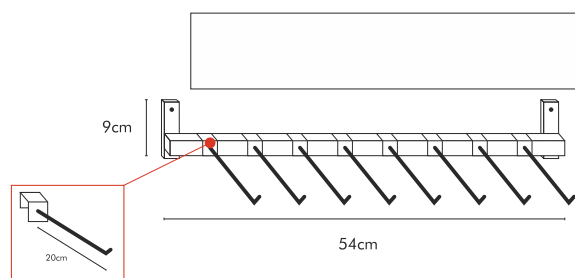

EXPO WALL 54 x 14 x 23 cm

CODE	SIZE	PACK	INTERNAL CODE
EXPO03	54x14x23cm	1 pc	CI001497

Espositore in metallo da muro
modulabile con 8 ganci mobili in
grado di contenere assortimenti
completi di diverse gamme di
prodotto con un minimo ingombro.

Modular wall metal display stand with
8 movable hooks that can hold
complete assortments of different
range with a small footprint.