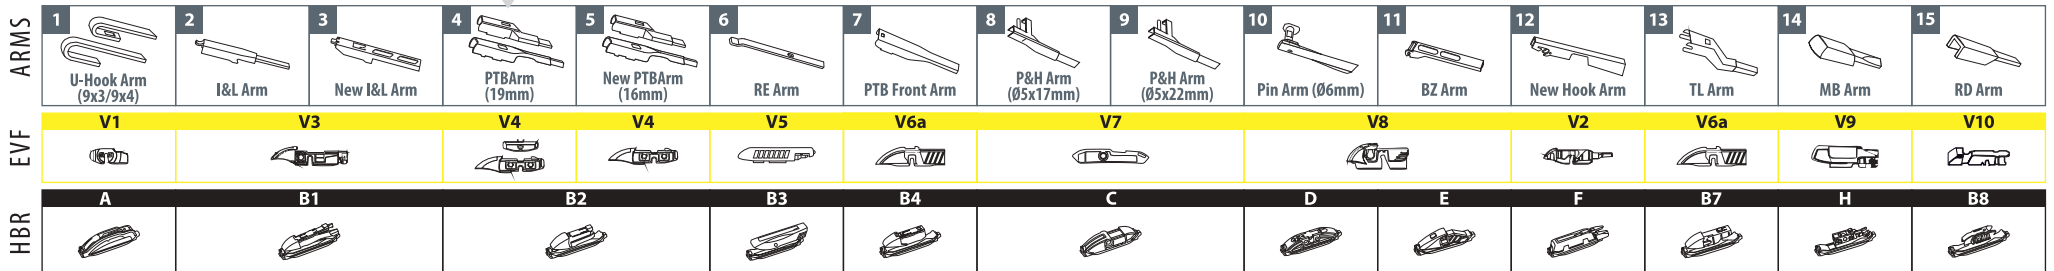

SMP	02/03-05/10	8-4	EVF24CM60	EVF19CM48	HBR24CM60	HBR19CM48					RWAVW4106	WP120807A	WP120807E
	SMP-CH	02/03-05/10	8	EVF28CM70	EVF28CM70	HBR28CM70	HBR28CM70							
	SMP	05/10-05/15	4	EVF24CM60	EVF18CM45	HBR24CM60	HBR18CM45			FLR13CM33	RFL34CM01	RWAVW4120		WP120807E
		05/15->	4	EVF28CM70	EVF16CM40	HBR28CM70	HBR16CM40			FLR11CM28	RFL27CM01			
T-CROSS		12/18->	5	EVF25CM63	EVF18CM45	HBR24CM60	HBR18CM45			FLR10CM25	RFL25CM02			
T-ROC		07/17->	5	EVF26CM65	EVF20CM50	HBR26CM65	HBR20CM50			FLR13CM33	RFL34CM01			
UP		12/11->	5	EVF24CM60	EVF16CM40	HBR24CM60	HBR16CM40			FLR10CM25	RFL25CM02	RWAVW4118		WP120807E
VENTO		11/91-12/97	1	EVF21CM53	EVF19CM48	HBR21CM53	HBR19CM48	SPO21CM53	STD19CM48				WP120810B	WP120810B