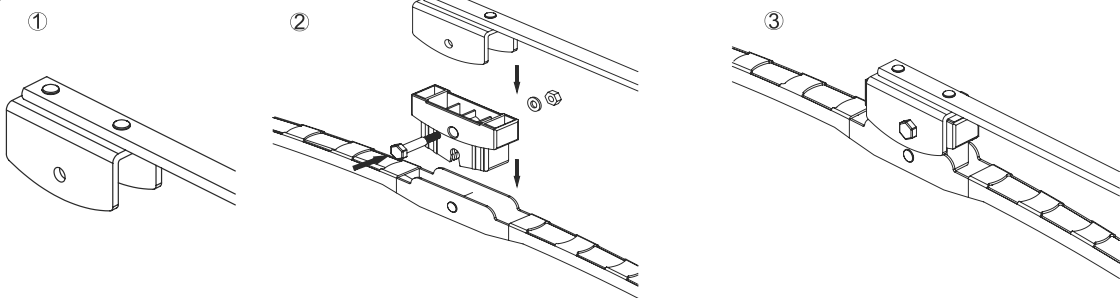

SADDLE Arm (16.4)

①.2. Alloggiare l'adattatore nella spazzola e sstrarlo tramite il perno e le rondelle.
1.2. Lodge the adapter into the wiper and secure it using the bolt and screws.

③. Serrare la spazzola assicurandosi che il perno sia ben stretto.
3. Shut the wiper making sure the pin is tight.