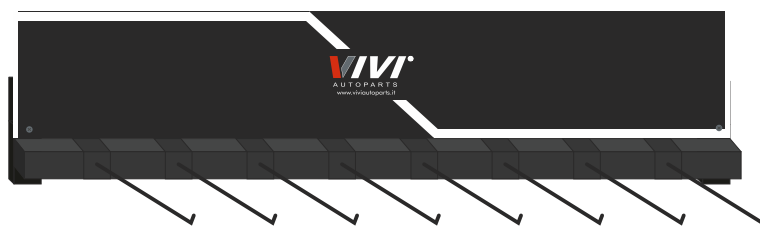

EXPO WALL 54 x 14 x 23 cm

CODE	SIZE	PACK	INTERNAL CODE
EXPO03	54x14x23cm	1 pc	CI001497

Espositore in metallo da muro
modulabile con 8 ganci mobili in
grado di contenere assortimenti
completi di diverse gamme di
prodotto con un minimo ingombro.

Modular wall metal display stand with
8 movable hooks that can hold
complete assortments of different
range with a small footprint.