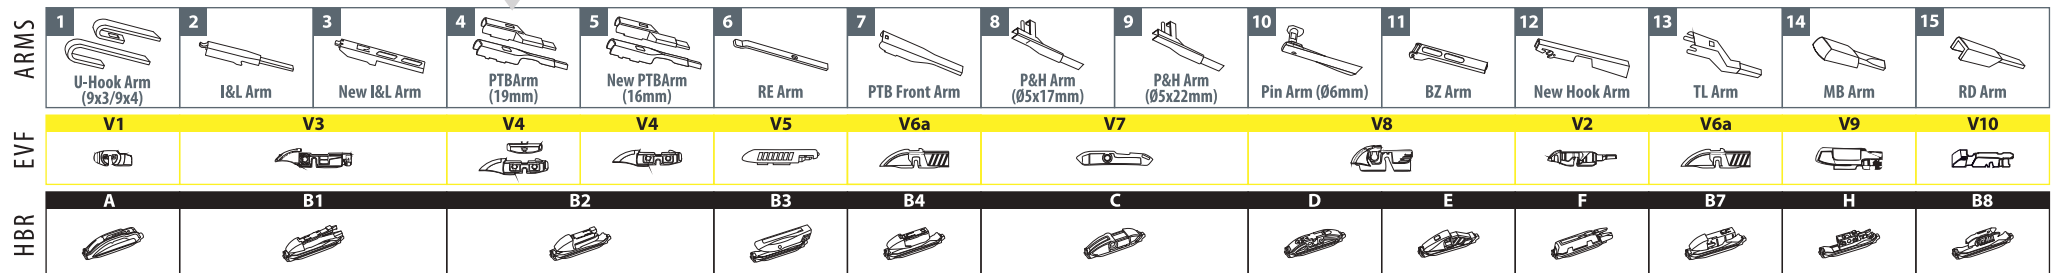

CAYMAN	CO	11/05->	1	EVF22CM55	EVF21CM53	HBR22CM55	HBR21CM53	SPO22CM55	SPC21CM53											
		02/13-08/16	5	EVF22CM55	EVF18CM45	HBR22CM55	HBR18CM45													
		09/16->	5	EVF21CM53	EVF22CM55	HBR21CM53	HBR22CM55													
		04/14->	5	EVF24CM60	EVF20CM50	HBR24CM60	HBR20CM50													
		09/09->	1	EVF24CM60	EVF21CM53	HBR24CM60	HBR21CM53	SPO22CM55	SPC21CM53											
MACAN		04/14->	5	EVF24CM60	EVF20CM50	HBR24CM60	HBR20CM50													
		09/13-10/16	5	EVF26CM65	EVF20CM50	HBR26CM65	HBR20CM50													
		09/16->	5	EVF24CM60	EVF21CM53	HBR24CM60	HBR21CM53													
PANAMERA	CO	03/17->	5	EVF24CM60	EVF21CM53	HBR24CM60	HBR21CM53			FLR13CM33										
RENAULT																				
ALASKAN		11/17->	1	EVF24CM60	EVF16CM40	HBR24CM60	HBR16CM40													
AVANTIME	CS	11/01->	1					SPR24CM60	SPR20CM50	FLR12CM30	RPL30CM01									
CAPTUR		01/13-02/16	6	EVF26CM65	EVF14CM35	HBR26CM65	HBR14CM35			FLR12CM30	RPL29CM01	RWARE3231								
		03/16->	15	EVF26CM65	EVF14CM35	HBR26CM65	HBR14CM35			FLR12CM30	RPL29CM01									
CLIO I		06/90-03/96	1	EVF18CM45	EVF18CM45	HBR18CM45	HBR18CM45	STD18CM45	STD18CM45	FLR16CM40	STD16CM40							WP120803C	WP120803C	
		01/94-02/98	1	EVF20CM50	EVF20CM50	HBR20CM50	HBR20CM50	SPO20CM50	STD20CM50	FLR16CM40	RPL40CM01							WP120803C	WP120803C	
CLIO II		03/98-10/07	1	EVF21CM53	EVF18CM45	HBR21CM53	HBR18CM45	SPO21CM53	STD18CM45	FLR12CM30	RPL30CM01	RWARE3209						WP120803C	WP120803C	
		03/98-10/07	1	EVF21CM53	EVF18CM45	HBR21CM53	HBR18CM45	SPO21CM53	STD18CM45	FLR12CM30	RPL30CM01	RWARE3218						WP120803C	WP120803B	
CLIO III		06/05-05/07	6	EVF24CM60	EVF16CM40	HBR24CM60	HBR16CM40			FLR14CM35	RPL35CM01	RWARE3205							WP120802B	
		06/07->	6	EVF24CM60	EVF16CM40	HBR24CM60	HBR16CM40			FLR12CM30	RPL30CM01	RWARE3215							WP120802B	
CLIO III GRANDTOUR		08/07->	6	EVF24CM60	EVF16CM40	HBR24CM60	HBR16CM40			FLR12CM30	RPL30CM01								WP120802B	
CLIO III COUPE		06/05-05/07	6	EVF24CM60	EVF16CM40	HBR24CM60	HBR16CM40			FLR14CM35	RPL35CM01	RWARE3232								
CLIO IV		11/12->	6	EVF26CM65	EVF14CM35	HBR26CM65	HBR14CM35			FLR10CM25	RFL25CM01	RWARE3233							WP120802B	
CLIO GRANDTOUR		02/08->	6	EVF24CM60	EVF16CM40	HBR24CM60	HBR16CM40												WP120802B	
DOKKER		01/15->	15	EVF22CM55	EVF16CM40	HBR22CM55	HBR16CM40			FLR12CM30	RPL29CM01									
DUSTER		08/09-09/14	1	EVF20CM50	EVF20CM50	HBR20CM50	HBR20CM50	SPO20CM50	STD20CM50	FLR12CM30	RPL30CM01									
		08/09-09/14	1	EVF20CM50	EVF20CM50	HBR20CM50	HBR20CM50	SPO20CM50	STD20CM50	FLR14CM35	RPL35CM01									
		10/14-11/16	1	EVF24CM60	EVF18CM45	HBR24CM60	HBR18CM45			FLR12CM30	RPL30CM01									
		10/14-11/16	1	EVF24CM60	EVF18CM45	HBR24CM60	HBR18CM45			FLR14CM35	RPL35CM01									
		12/16->	15	EVF24CM60	EVF18CM45	HBR24CM60	HBR18CM45			FLR14CM35	RPL35CM01									
ESPACE		07/89-02/91	1	EVF22CM55	EVF22CM55	HBR22CM55	HBR22CM55	SPO22CM55	STD22CM55	FLR16CM40	STD16CM40									
ESPACE II	CS	03/91-10/96	1					SPR24CM60	SPR24CM60	FLR16CM40	STD16CM40							WP120803C		
ESPACE III	CS	11/96-09/99	1					SPR24CM60	SPR20CM50	FLR16CM40	RPL40CM01								WP120803D	
		11/99-09/02	1					SPR24CM60	SPR20CM50	FLR16CM40	RPL40CM01								WP120803B	
ESPACE IV		11/02->	8	EVF28CM70	EVF28CM70	HBR28CM70	HBR28CM70			FLR14CM35	RPL35CM01	RWARE3206							WP120802B	
ESPACE V		04/15->	4	EVF30CM75	EVF28CM70					FLR11CM28		RWARE3243								
EXPRESS / EXTRA / RAPID		03/86-08/94	1	EVF18CM45	EVF18CM45	HBR18CM45	HBR18CM45	STD18CM45	STD18CM45	FLR16CM40	STD16CM40								WP120803C	
		09/94->	1	EVF18CM45	EVF18CM45	HBR18CM45	HBR18CM45	STD18CM45	STD18CM45	FLR16CM40	RPL40CM01								WP120803C	
FLUENCE		11/09->	6	EVF24CM60	EVF16CM40	HBR24CM60	HBR16CM40												WP120802A	
GRAND SCENIC II		05/03-11/04	10	EVF26CM65	EVF22CM55	HBR26CM65	HBR22CM55			FLR10CM25	RPL26CM03									
		12/04-04/09	6	EVF26CM65	EVF22CM55	HBR26CM65	HBR22CM55			FLR10CM25	RPL26CM03								WP120802B	
GRAND SCENIC III		05/09->	6	EVF30CM75	EVF26CM65					FLR12CM30	RPL30CM04