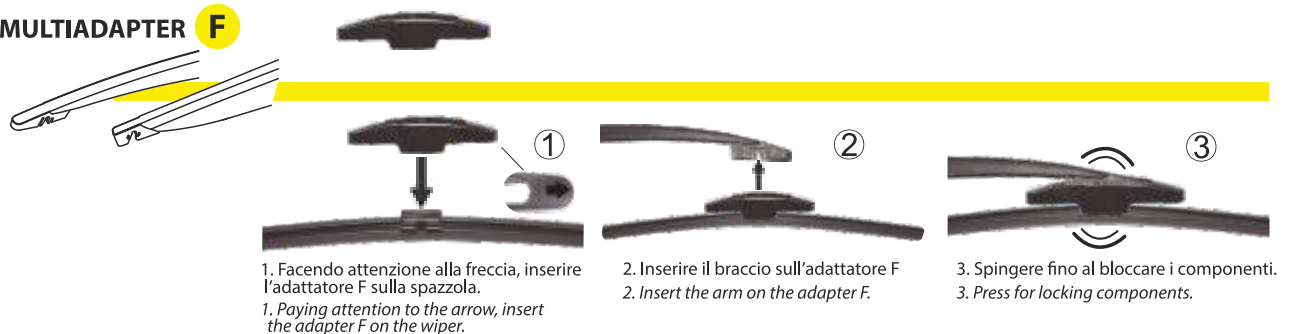

► MULTIADAPTER **F**