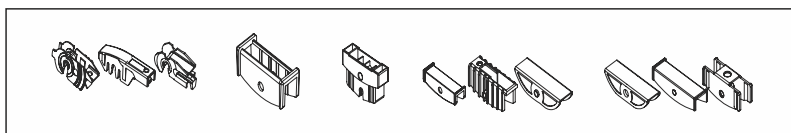

UNIVERSAL APPLICATION

Applicazione universale

SPECIAL APPLICATION

Linea dedicata a veicoli commerciali, trasporto pesante e autobus. Prestazioni durature pensate per un utilizzo professionale del mezzo.

Designed for commercial vehicles, heavy transport and buses. Lasting performance designed for professional use.