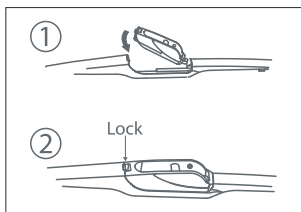

EASY FIX Aggancio semplice