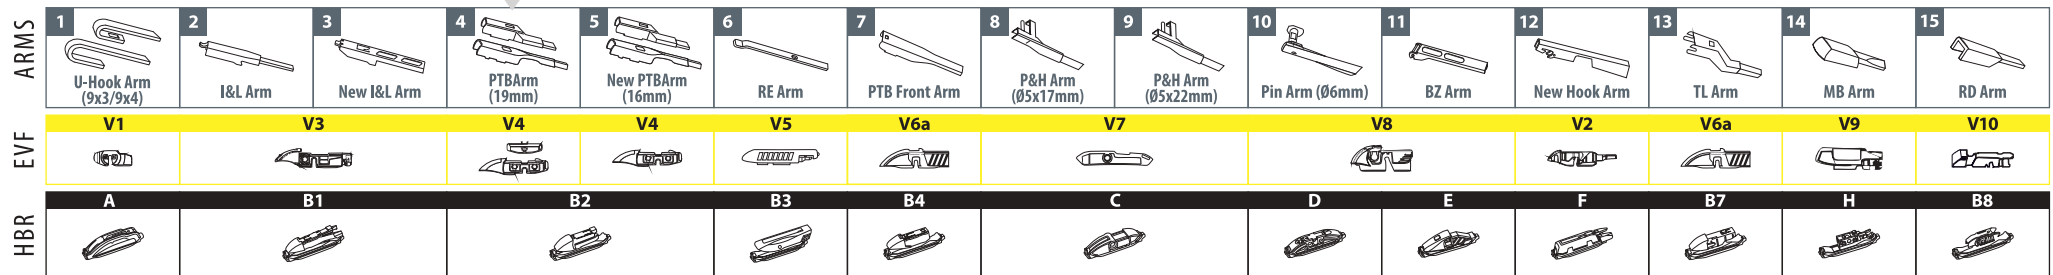

Modular wall metal display stand with
8 movable hooks that can hold
complete assortments of different
range with a small footprint.

GUIDA ALLE APPLICAZIONI

Application guide

S4 AVANT	COVLF	08/98-09/01	1	EVF21CM53	EVF21CM53	HBR21CM53	HBR21CM53	SPO21CM53	SPC21CM53									WP120807A
	AS	03/03-10/03						SPE22CM55	SPE22CM55									
		11/04-06/08	11	EVF22CM55	EVF22CM55	HBR22CM55	HBR22CM55											
		03/09-12/15	5	EVF24CM60	EVF20CM50	HBR24CM60	HBR20CM50											
		11/16->	5	EVF24CM60	EVF21CM53	HBR24CM60	HBR21CM53											
		10/97-09/01	1	EVF21CM53	EVF21CM53	HBR21CM53	HBR21CM53	SPO21CM53	STD21CM53	FLR15CM38	RFE38CM01							
		AS	03/03-10/03					SPE22CM55	SPE22CM55	FLR13CM33	STD13CM33							
		11/04-06/08	11	EVF22CM55	EVF22CM55	HBR22CM55	HBR22CM55			FLR13CM33	STD13CM33							
		03/09-12/15	5	EVF24CM60	EVF20CM50	HBR24CM60	HBR20CM50			FLR16CM40	RFL40CM02							
		05/16->	5	EVF24CM60	EVF20CM50	HBR24CM60	HBR20CM50			FLR14CM35	RFL36CM01							
		11/04-06/08	11	EVF22CM55	EVF22CM55	HBR22CM55	HBR22CM55											
	S4 CABRIOLET		02/04-03/09	11	EVF22CM55	EVF22CM55	HBR22CM55	HBR22CM55										
	S5 CABRIO		06/09->	5	EVF24CM60	EVF20CM50	HBR24CM60	HBR20CM50										
			11/16->	5	EVF24CM60	EVF21CM53	HBR24CM60	HBR21CM53										
	S5 COUPÉ		11/07->	5	EVF24CM60	EVF20CM50	HBR24CM60	HBR20CM50										
		07/16->	5	EVF24CM60	EVF20CM50	HBR24CM60	HBR20CM50											
S5 SPORTBACK		01/10->	5	EVF24CM60	EVF20CM50	HBR24CM60	HBR20CM50											
		07/16->	5	EVF24CM60	EVF20CM50	HBR24CM60	HBR20CM50											
S6		06/94-10/97	1	EVF22CM55	EVF22CM55	HBR22CM55	HBR22CM55	SPO22CM55	STD22CM55									
	CO	09/99-05/01	1	EVF22CM55	EVF22CM55	HBR22CM55	HBR22CM55	SPO22CM55	SPC21CM53									
		06/06->	12	EVF22CM55	EVF22CM55	HBR22CM55	HBR22CM55											
		04/12->	5	EVF26CM65	EVF21CM53	HBR26CM65	HBR21CM53											
S6 AVANT		06/94-10/97	1	EVF22CM55	EVF22CM55	HBR22CM55	HBR22CM55	SPO22CM55	STD22CM55									
	CO	09/99-05/01	1	EVF22CM55	EVF22CM55	HBR22CM55	HBR22CM55	SPO22CM55	SPC21CM53									
		06/01-01/05	1	EVF22CM55	EVF22CM55	HBR22CM55	HBR22CM55			FLR15CM38	RFE38CM01							
		06/06->	12	EVF22CM55	EVF22CM55	HBR22CM55	HBR22CM55			FLR15CM38	STD15CM38							
		04/12->	5	EVF26CM65	EVF21CM53	HBR26CM65	HBR21CM53			FLR16CM40	RFL40CM02							
S7 SPORTBACK		04/12->	5	EVF24CM60	EVF20CM50	HBR24CM60	HBR20CM50											
S8		09/96-09/02	1	EVF22CM55	EVF22CM55	HBR22CM55	HBR22CM55											
		04/12->	5	EVF26CM65	EVF20CM50	HBR26CM65	HBR20CM50											
SQ5		12/12->	5	EVF24CM60	EVF20CM50	HBR24CM60	HBR20CM50											
		12/12->	5	EVF24CM60	EVF20CM50	HBR24CM60	HBR20CM50			FLR12CM30	RFL31CM01						WP120807E	
		11/16->	5	EVF24CM60	EVF21CM53	HBR24CM60	HBR21CM53			FLR14CM35	RFL36CM01						WP120807E	
SQ7		04/16->	5	EVF28CM70	EVF20CM50	HBR28CM70	HBR20CM50			FLR14CM35	RFL36CM01							
TT COUPÉ	CO	09/98-09/03	1	EVF22CM55	EVF21CM53	HBR22CM55	HBR21CM53	STD21CM53	SPC21CM53									
		10/03-06/06	9	EVF21CM53	EVF21CM53	HBR21CM53	HBR21CM53											
		09/06-08/15	2	EVF22CM55	EVF21CM53	HBR22CM55	HBR21CM53											
		07/14->	5	EVF24CM60	EVF21CM53	HBR24CM60	HBR21CM53											
TT ROADSTER	CO	03/99-09/03	1	EVF21CM53	EVF21CM53	HBR21CM53	HBR21CM53	STD21CM53	SPC21CM53									
		10/03-06/06	9	EVF21CM53	EVF21CM53	HBR21CM53	HBR21CM53											
		02/07-06/14	2	EVF22CM55	EVF21CM53	HBR22CM55	HBR21CM53										WP120807A	
		11/14->	5	EVF24CM60	EVF21CM53	HBR24CM60	HBR21CM53											
TT RS COUPÉ		07/09->	2	EVF22CM55	EVF21CM53	HBR22CM55	HBR21CM53											
		05/16->	5	EVF24CM60	EVF21CM53	HBR24CM60	HBR21CM53											
TT RS ROADSTER		07/09->	2	EVF22CM55	EVF21CM53	HBR22CM55	HBR21CM53											
		05/16->	5	EVF24CM60	EVF21CM53	HBR24CM60	HBR21CM53											
TTS COUPÉ		05/08-08/15	2	EVF22CM55	EVF21CM53	HBR22CM55	HBR21CM53											
		11/14->	5	EVF24CM60	EVF21CM53	HBR24CM60	HBR21CM53											