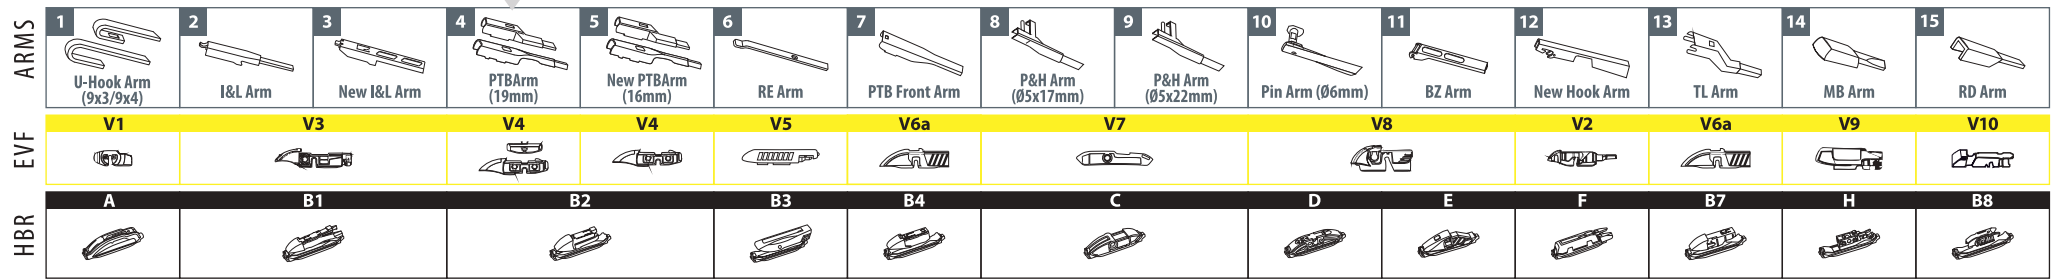

HYUNDAI																
ACCENT		04/94-03/06	1	EVF20CM50	EVF18CM45	HBR20CM50	HBR18CM45	SPO20CM50	STD18CM45						WP120303A	WP1201001
		07/94-05/99	1	EVF20CM50	EVF18CM45	HBR20CM50	HBR18CM45	SPO20CM50	STD18CM45	STD20CM50					WP120303A	
		04/06-02/12	1	EVF22CM55	EVF16CM40	HBR22CM55	HBR16CM40	SPO22CM55	STD16CM40						WP1201002	
	CH	04/06-02/12	1	EVF22CM55	EVF16CM40	HBR22CM55	HBR16CM40	SPO22CM55	STD16CM40						WP120308A	
		11/10->	1	EVF26CM65	EVF16CM40	HBR26CM65	HBR16CM40	STD26CM65	STD16CM40							
ACCENT BLUE		01/11->	1	EVF26CM65	EVF16CM40	HBR26CM65	HBR16CM40	STD26CM65	STD16CM40							
ACCENT 5P		07/94-07/99	1	EVF20CM50	EVF18CM45	HBR20CM50	HBR18CM45	SPO20CM50	STD18CM45	STD20CM50					WP120303A	
		08/99-03/06	1	EVF20CM50	EVF18CM45	HBR20CM50	HBR18CM45	SPO20CM50	STD18CM45	FLR18CM45	STD18CM45					
		04/06->	1	EVF22CM55	EVF16CM40	HBR22CM55	HBR16CM40	SPO22CM55	STD16CM40	FLR14CM35	RPL35CM05					
ATOS/ATOS PRIME		09/97->	1	EVF20CM50	EVF16CM40	HBR20CM50	HBR16CM40	STD20CM50	STD16CM40	FLR13CM33	STD13CM33					
AZERA		11/06->	1	EVF24CM60	EVF20CM50	HBR24CM60	HBR20CM50	SPO24CM60	STD20CM50							
COUPÉ		07/96->	1	EVF21CM53	EVF18CM45	HBR21CM53	HBR18CM45	STD21CM53	STD18CM45						WP120303A	
CRETA		01/16->	1	EVF26CM65	EVF24CM60	HBR26CM65	HBR24CM60	SPO26CM65	STD24CM60							
ELANTRA		10/90-08/95	1	EVF20CM50	EVF18CM45	HBR20CM50	HBR18CM45	SPO20CM50	STD18CM45						WP120301B	
		08/95-12/10	1	EVF20CM50	EVF18CM45	HBR20CM50	HBR18CM45	SPO20CM50	STD18CM45						WP120303A	
		02/11->	1	EVF26CM65	EVF14CM35	HBR26CM65	HBR14CM35	SPO26CM65	STD14CM35							
		03/16->	1	EVF26CM65	EVF16CM40	HBR26CM65	HBR16CM40	SPO26CM65	STD16CM40							
ELANTRA 5P		06/00->	1	EVF20CM50	EVF18CM45	HBR20CM50	HBR18CM45	SPO20CM50	STD18CM45	STD20CM50					WP120303A	
EXCEL / EXCEL 5P		07/94-07/99	1	EVF20CM50	EVF18CM45	HBR20CM50	HBR18CM45	SPO20CM50	STD18CM45	STD20CM50						
GALLOPER		12/97-08/01	1	EVF18CM45	EVF18CM45	HBR18CM45	HBR18CM45	STD18CM45	STD18CM45							
GENESIS		05/11-03/16	2	EVF24CM60	EVF19CM48	HBR24CM60	HBR19CM48									
		01/14->	1	EVF26CM65	EVF16CM40	HBR26CM65	HBR16CM40									
GENESIS COUPÉ		10/08-03/16	1	EVF24CM60	EVF20CM50	HBR24CM60	HBR20CM50	SPO24CM60	STD20CM50							
GETZ		10/02->	1	EVF22CM55	EVF13CM33	HBR22CM55	HBR14CM35	STD22CM55	STD13CM33	FLR13CM33	STD13CM33				WP1201002	
	CH	10/02->	1	EVF22CM55	EVF13CM33	HBR22CM55	HBR14CM35	STD22CM55	STD13CM33	FLR13CM33	STD13CM33				WP120308A	
GRADN SANTA FE		08/13->	1	EVF26CM65	EVF13CM33			STD26CM65	STD13CM33							
H1		10/97->	1	EVF26CM65	EVF20CM50	HBR26CM65	HBR20CM50	SPO26CM65	STD20CM50						WP120303A	
		03/08->	1	EVF24CM60	EVF20CM50	HBR24CM60	HBR20CM50	SPO24CM60	STD20CM50	FLR14CM35	RPL35CM05					
H100		07/93->	1	EVF18CM45	EVF18CM45	HBR18CM45	HBR18CM45	STD18CM45	STD18CM45	FLR16CM40	STD16CM40					
H300		12/07->	1	EVF24CM60	EVF20CM50	HBR24CM60	HBR20CM50	SPO24CM60	STD20CM50							
i 10		04/08->	1	EVF22CM55	EVF16CM40	HBR22CM55	HBR16CM40	SPO22CM55	STD16CM40	FLR12CM30	RPL30CM09		RWAHY1503			
		09/13->	1	EVF22CM55	EVF16CM40	HBR22CM55	HBR16CM40	SPO22CM55	STD16CM40	FLR11CM28	RPL27CM01		RWAHY1514			
i 20		12/08->	1	EVF24CM60	EVF16CM40	HBR24CM60	HBR16CM40	SPO24CM60	STD16CM40	FLR12CM30	RPL30CM06		RWAHY1508			
		11/14->	1	EVF24CM60	EVF16CM40	HBR24CM60	HBR16CM40	SPO24CM60	STD16CM40	FLR12CM30	RPL30CM01					
i 30		09/07-03/10	4	EVF24CM60	EVF18CM45	HBR24CM60	HBR18CM45	SPO24CM60	STD18CM45	FLR12CM30	RPL30CM07		RWAHY1505			WP1201001
		04/10-01/13	1	EVF24CM60	EVF18CM45	HBR24CM60	HBR18CM45	SPO24CM60	STD18CM45	FLR12CM30	RPL30CM07					WP1201001
		12/11->	1	EVF26CM65	EVF13CM33	HBR26CM65	HBR14CM35	STD26CM65	STD13CM33							
		12/16->	1	EVF26CM65	EVF16CM40	HBR26CM65	HBR16CM40	STD26CM65	STD16CM40							
i 30 COUPÉ		02/13->	1	EVF26CM65	EVF13CM33			STD26CM65	STD13CM33							
i 30 CW		02/08-03/10	4	EVF24CM60	EVF18CM45	HBR24CM60	HBR18CM45	SPO24CM60	STD18CM45	FLR12CM30	RPL30CM07		RWAHY1507			WP1201001
		04/10-09/12	1	EVF24CM60	EVF18CM45	HBR24CM60	HBR18CM45	SPO24CM60	STD18CM45	FLR12CM30	RPL30CM07					WP1201001
		03/12->	1	EVF26CM65	EVF13CM33	HBR26CM65	HBR14CM35	STD26CM65	STD13CM33							
		03/17->	1	EVF26CM65	EVF16CM40	HBR26CM65	HBR16CM40	STD26CM65	STD16CM40