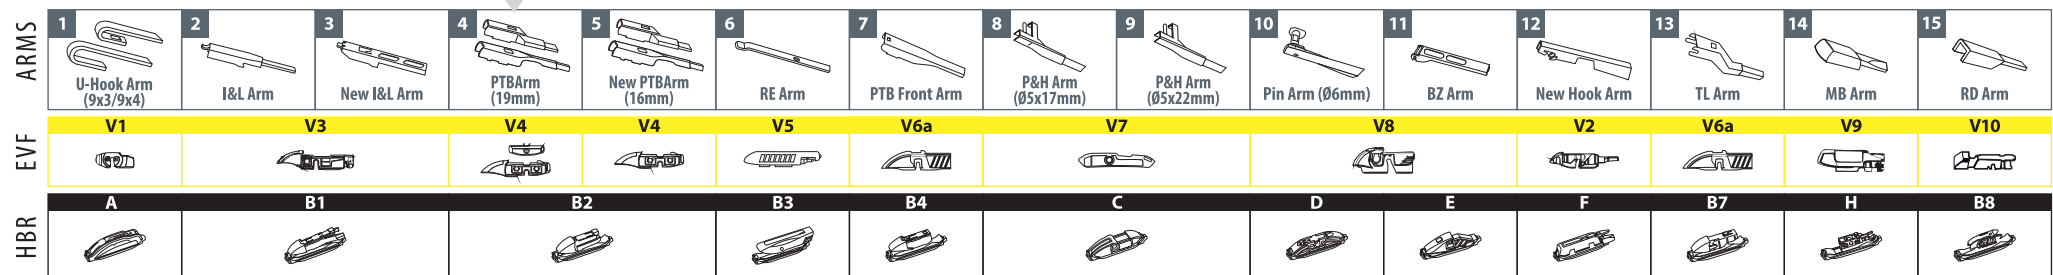

SERIE 3 (E46) TOURING	RG	11/99-08/05	1	EVF22CM55	EVF20CM50	HBR22CM55	HBR20CM50	SPO22CM55	STD20CM50	FLR12CM30	RFE29CM01	RWABW0310		
SERIE 3 (E46) COMPACT	RG	04/01->	1	EVF22CM55	EVF20CM50	HBR22CM55	HBR20CM50	SPO22CM55	STD20CM50	FLR18CM45	STD18CM45			
SERIE 3 (E46) COUPÉ	RG	03/99-09/06	1	EVF22CM55	EVF20CM50	HBR22CM55	HBR20CM50	SPO22CM55	STD20CM50					
SERIE 3 (E46) CABRIO	RG	04/00-09/06	1	EVF22CM55	EVF20CM50	HBR22CM55	HBR20CM50	SPO22CM55	STD20CM50					
SERIE 3 (E90)		03/05-08/09	8	EVF24CM60	EVF18CM45	HBR24CM60	HBR18CM45							WP120807K
		09/09-09/11	2	EVF24CM60	EVF19CM48	HBR24CM60	HBR19CM48							WP120807K
SERIE 3 (E91) TOURING		09/05-08/09	8	EVF24CM60	EVF18CM45	HBR24CM60	HBR18CM45			FLR14CM35	RFL35CM01	RWABW0304		
		09/09-05/13	2	EVF24CM60	EVF19CM48	HBR24CM60	HBR19CM48							
SERIE 3 (E92) COUPÉ		09/06-08/09	8	EVF24CM60	EVF18CM45	HBR24CM60	HBR18CM45							WP120807K
	FRT	09/09->	2	EVF24CM60	EVF16CM40	HBR24CM60	HBR16CM40					FWALBW001 - FWARBW001		WP120807K
SERIE 3 (E93) CABRIO		01/07-08/09	9	EVF24CM60	EVF18CM45	HBR24CM60	HBR18CM45							WP120807K
		09/09-05/13	2	EVF24CM60	EVF16CM40	HBR24CM60	HBR16CM40			FLR14CM35	RFL35CM01			WP120807K
		09/12->	2	EVF24CM60	EVF16CM40	HBR24CM60	HBR16CM40							
SERIE 3 (F30)		10/11->	2	EVF24CM60	EVF19CM48	HBR24CM60	HBR19CM48							WP120807K
SERIE 3 (F31) TOURING		10/11->	2	EVF24CM60	EVF19CM48	HBR24CM60	HBR19CM48			FLR11CM28	RFL28CM02	RWABW0308		
SERIE 3 (G20)		11/18->	2	EVF24CM60	EVF19CM48	HBR24CM60	HBR19CM48							
SERIE 3 GT (F34)		05/13->	2	EVF24CM60	EVF19CM48	HBR24CM60	HBR19CM48							
SERIE 4 COUPÉ (F32)		08/13->	2	EVF24CM60	EVF18CM45	HBR24CM60	HBR18CM45							
SERIE 4 CABRIO (F33)		03/14->	2	EVF24CM60	EVF18CM45	HBR24CM60	HBR18CM45							
SERIE 4 GC (F36)		05/14->	2	EVF24CM60	EVF18CM45	HBR24CM60	HBR18CM45							
SERIE 5 (E12)		10/72-08/75	1	EVF18CM45	EVF18CM45	HBR18CM45	HBR18CM45	STD18CM45	STD18CM45					
		09/75-03/79												
		04/79-06/81	1					STD18CM45	STD18CM45					
SERIE 5 (E12) M535i		04/79-06/81	1	EVF18CM45	EVF18CM45	HBR18CM45	HBR18CM45	STD18CM45	STD18CM45					
SERIE 5 (E28)		07/81-12/87	1	EVF18CM45	EVF18CM45	HBR18CM45	HBR18CM45	STD18CM45	STD18CM45					WP120808E
SERIE 5 (E28) M535i		06/81-12/87	1	EVF18CM45	EVF18CM45	HBR18CM45	HBR18CM45	STD18CM45	STD18CM45					
SERIE 5 (E34)		01/88-10/95	1	EVF24CM60	EVF24CM60	HBR24CM60	HBR24CM60	SPO24CM60	STD24CM60					WP120813B
SERIE 5 (E34) TOURING		01/88-02/97	1	EVF24CM60	EVF24CM60	HBR24CM60	HBR24CM60	SPO24CM60	STD24CM60	STD18CM45	RFE45CM01			WP120813A
	CH	01/88-02/97	1	EVF24CM60	EVF24CM60	HBR24CM60	HBR24CM60	SPO24CM60	STD24CM60	STD18CM45	RFE45CM01			WP120813B
SERIE 5 (E34) M5		10/88-09/98	1	EVF24CM60	EVF24CM60	HBR24CM60	HBR24CM60	SPO24CM60	STD24CM60					
SERIE 5 (E39)	AS	01/95-04/03												WP120807A
SERIE 5 (E39) TOURING	AS	03/97-03/04								FLR18CM45	RFE45CM01	RWABW0311		WP120813A
SERIE 5 (E39) M5	AS	10/98-05/04												
SERIE 5 (E60)		05/03->	3	EVF24CM60	EVF23CM58	HBR24CM60	HBR22CM55							WP120807A
SERIE 5 (E61) TOURING		04/04->	2	EVF24CM60	EVF23CM58	HBR24CM60	HBR22CM55			FLR15CM38	STD15CM38	RWABW0312		
SERIE 5 (F10)		03/10-10/16	8	EVF26CM65	EVF18CM45	HBR26CM65	HBR18CM45							WP120807A
SERIE 5 (G30)		02/17->	4	EVF26CM65	EVF19CM48	HBR26CM65	HBR19CM48							
SERIE 5 (F11) TOURING		09/10->	8	EVF26CM65	EVF18CM45	HBR26CM65	HBR18CM45			FLR13CM33	RFL34CM02	RWABW0309		
SERIE 5 TOURING (G31)		02/17->	4	EVF26CM65	EVF19CM48	HBR26CM65	HBR19CM48			FLR13CM33	RFL34CM02			
SERIE 5 GT (F07)		10/09->	8	EVF26CM65	EVF18CM45	HBR26CM65	HBR18CM45							
SERIE 6 (E24)		01/76-03/79												
		04/79-05/87	1	EVF18CM45	EVF18CM45	HBR18CM45	HBR18CM45	STD18CM45	STD18CM45					WP120813B
		06/87-05/89	1	EVF18CM45	EVF18CM45	HBR18CM45	HBR18CM45	STD18CM45	STD18CM45					WP120813A
SERIE 6 (E24) M635 CSI		03/84-05/89	1	EVF18CM45	EVF18CM45	HBR18CM45	HBR18CM45	STD18CM45	STD18CM45					
SERIE 6 (E63)		01/04-06/10	2	EVF24CM60	EVF23CM58	HBR24CM60	HBR22CM55							
SERIE 6 (E64) CABRIO		04/04-06/10	2	EVF24CM60	EVF23CM58	HBR24CM60	HBR22CM55							
SERIE 6 (F13)		03/11->