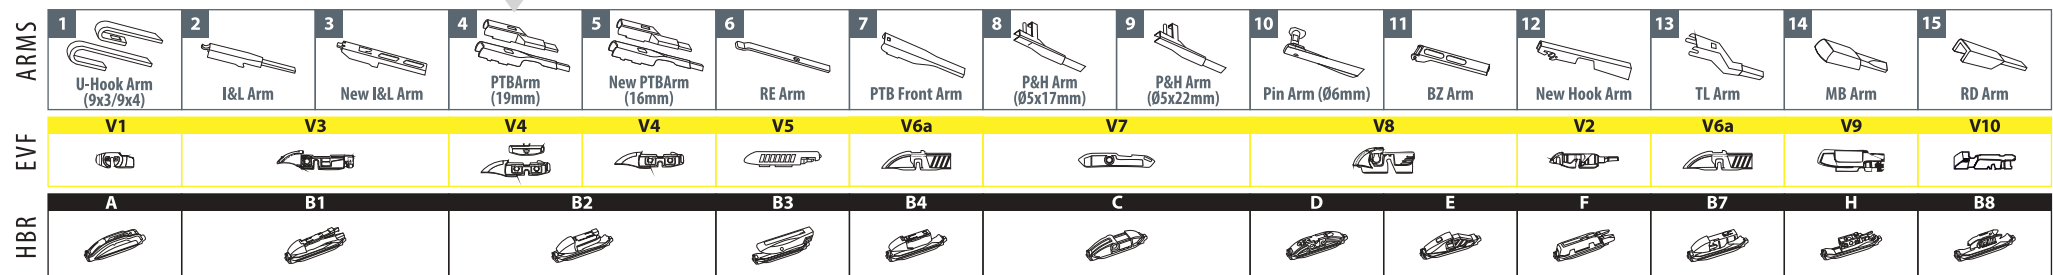

VITO (638TON)	CS	09/10-12/14	2	EVF28CM70	EVF26CM65	HBR28CM70	HBR26CM65			FLR15CM38		RWAMB2417	WP120807A		
	CS CH	09/95-08/03											WP120808E		
VITO (639TON)		11/05-08/10	2	EVF28CM70	EVF26CM65	HBR28CM70	HBR26CM65						WP120808B		
		09/10-12/14	2	EVF28CM70	EVF26CM65	HBR28CM70	HBR26CM65			FLR15CM38			WP120807A		
VITO (447)		09/14->	14	EVF28CM70	EVF18CM45	HBR28CM70	HBR18CM45			FLR16CM40	RFL40CM02		WP120807A		
MG															
MG6		11/10->	2	EVF24CM60	EVF18CM45	HBR24CM60	HBR18CM45								
MGTF		03/02-05/05	1	EVF20CM50	EVF20CM50	HBR20CM50	HBR20CM50			SPO20CM50	STD20CM50				
ZR		10/01-05/05	1	EVF18CM45	EVF18CM45	HBR18CM45	HBR18CM45			STD18CM45	STD18CM45				
ZS		10/01-05/05	1	EVF20CM50	EVF18CM45	HBR20CM50	HBR18CM45			SPO20CM50	STD18CM45				
		03/05-05/05	1	EVF18CM45	EVF18CM45	HBR18CM45	HBR18CM45			STD18CM45	STD18CM45				
ZT		10/01-05/05	1	EVF22CM55	EVF22CM55	HBR22CM55	HBR22CM55			SPO22CM55	STD22CM55				
ZT-TOURIER		10/01-05/05	1	EVF22CM55	EVF22CM55	HBR22CM55	HBR22CM55			SPO22CM55	STD22CM55	FLR14CM35	RPL35CM02		
MIA ELECTRIC															
MIA 18KW		02/12->	1	EVF16CM40	EVF16CM40	HBR16CM40	HBR16CM40								
MINI (BMW)															
MINI CABRIO		09/04->	1	EVF18CM45	EVF18CM45	HBR18CM45	HBR18CM45			STD19CM48	STD19CM48				
		04/12-10/13	6	EVF18CM45	EVF19CM48	HBR18CM45	HBR19CM48								
		03/16->	1	EVF18CM45	EVF19CM48	HBR18CM45	HBR19CM48			STD18CM45	STD19CM48				
MINI COOPER / ONE / COUPÉR S		06/01-07/04	1	EVF18CM45	EVF18CM45	HBR18CM45	HBR18CM45			STD18CM45	STD18CM45	FLR12CM30	RPL30CM10	RWAMI2602	WP120513G
		08/04-11/06	1	EVF18CM45	EVF18CM45	HBR18CM45	HBR18CM45			STD18CM45	STD18CM45	FLR12CM30	RPL29CM01	RWAMI2603	WP120513G
		11/06-03/12	1	EVF18CM45	EVF18CM45	HBR18CM45	HBR18CM45			STD18CM45	STD18CM45	FLR10CM25	RPL24CM03		WP120807A
		04/12-11/13	6	EVF18CM45	EVF19CM48	HBR18CM45	HBR19CM48					FLR10CM25	RPL24CM03	RWAMI2604	WP120807A
		09/13->	1	EVF18CM45	EVF19CM48	HBR18CM45	HBR19CM48					FLR10CM25	RPL24CM03		WP120807E
MINI CLUB MAN		11/07-03/12	1	EVF19CM48	EVF19CM48	HBR19CM48	HBR19CM48			STD19CM48	STD19CM48	FLR11CM28	RFL30CM01	RWAMI261L	
		11/07-03/12	1	EVF19CM48	EVF19CM48	HBR19CM48	HBR19CM48			STD19CM48	STD19CM48	FLR11CM28	RFL30CM01	RWAMI261R	
		04/12-08/14	6	EVF18CM45	EVF19CM48	HBR18CM45	HBR19CM48					FLR11CM28	RFL30CM01		
		09/15->	5	EVF22CM55	EVF20CM50	HBR22CM55	HBR20CM50					FLR10CM25	RPL25CM01	RWAMI210R	
	CH	09/15->	5	EVF22CM55	EVF20CM50	HBR22CM55	HBR20CM50					FLR10CM25	RPL25CM01	RWAMI210L	
MINI CLUB VAN		01/13-06/14	6	EVF18CM45	EVF19CM48	HBR18CM45	HBR19CM48					FLR11CM28			
MINI COUNTRYMAN		09/10->	2	EVF19CM48	EVF20CM50	HBR19CM48	HBR20CM50					FLR10CM25	RPL24CM03	RWAMI2608	
		09/16->	15	EVF23CM58	EVF21CM53	HBR22CM55	HBR22CM55					FLR10CM25	RFL25CM01		
MINI COUPÉ		09/11->	2	EVF20CM50	EVF20CM50	HBR20CM50	HBR20CM50								
MINI COUPÉ ROADSTER		02/12->	2	EVF20CM50	EVF20CM50	HBR20CM50	HBR20CM50								
MINI PACEMAN		03/13->	2	EVF19CM48	EVF20CM50	HBR19CM48	HBR20CM50					FLR11CM28	RFL28CM01		
MITSUBISHI															
3000 GT		11/92->	1	EVF21CM53	EVF20CM50	HBR21CM53	HBR20CM50			SPO21CM53	STD20CM50				
ASX		04/10->	1	EVF24CM60	EVF21CM53	HBR24CM60	HBR21CM53			SPO24CM60	STD21CM53	FLR10CM25	RPL25CM01		WP120301B
ATTRAGE		03/18->	1	EVF22CM55	EVF13CM33					SPO24CM60	STD13CM33				
CANTER		1976-1979	1							STD14CM35					
		01/80-12/86	1	EVF16CM40	EVF16CM40	HBR16CM40	HBR16CM40			STD16CM40	STD16CM40				
		01/87-12/96	1	EVF18CM45	EVF18CM45	HBR18CM45	HBR18CM45			STD18CM45	STD18CM45				
		01/97->	1	EVF20CM50	EVF20CM50	HBR20CM50	HBR20CM50			STD20CM50	STD20CM50				
CARISMA		05/96-12/03	1	EVF21CM53	EVF20CM50	HBR21CM53	HBR20CM50			SPO21CM53	STD20CM50				WP120512C
CARISMA 5P		01/95-02/99	1	EVF21CM53	EVF20CM50	HBR21CM53	HBR20CM50			SPO21CM53	STD20CM50	STD20CM50			WP120512C
		02/99->	1	EVF21CM53	EVF20CM50	HBR21CM53	HBR20CM50			SPO21CM53	STD20CM50	STD22CM55			WP120512C