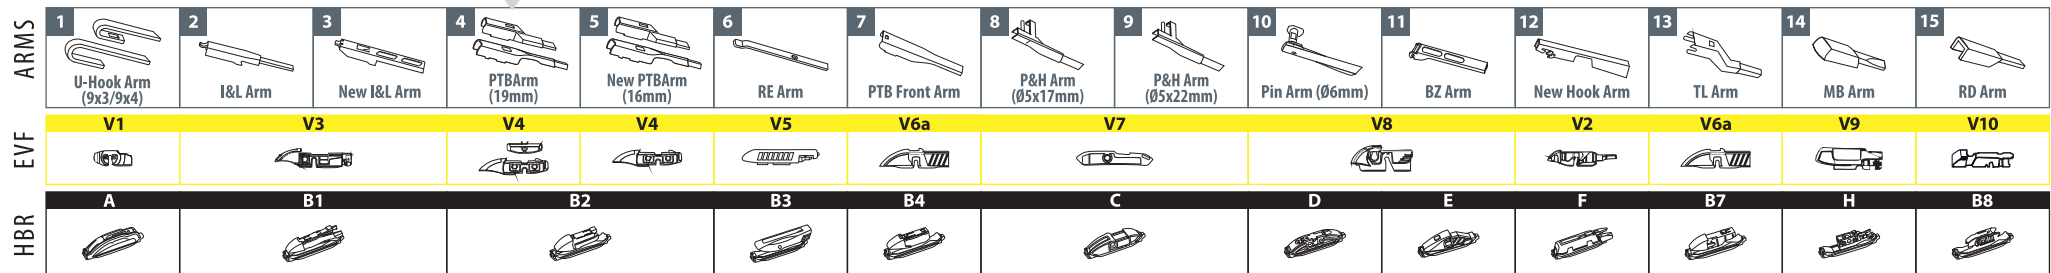

300 ZX		07/94->	1	EVF21CM53	EVF20CM50	HBR20CM50	HBR20CM50	SPO21CM53	STD20CM50	FLR18CM45	STD18CM45			WP120401A
		01/84-12/89	1					STD19CM48	STD19CM48					
		01/90->	1	EVF21CM53	EVF21CM53	HBR21CM53	HBR21CM53	SPO21CM53	STD21CM53	FLR18CM45	STD19CM48			
350 Z CABRIOLET		11/04->	1	EVF20CM50	EVF18CM45	HBR20CM50	HBR18CM45	SPO20CM50	STD18CM45					WP120401A
350 Z COUPÉ		07/03->	1	EVF20CM50	EVF18CM45	HBR20CM50	HBR18CM45	SPO20CM50	STD18CM45	FLR18CM45	STD18CM45			WP120401A
370 Z		04/09->	1	EVF26CM65	EVF19CM48	HBR26CM65	HBR19CM48	SPO26CM65	STD19CM48					
ALMERA		07/95-04/00	1	EVF21CM53	EVF19CM48	HBR21CM53	HBR19CM48	SPO21CM53	STD19CM48					WP120401A
		01/00->	1	EVF22CM55	EVF16CM40	HBR22CM55	HBR16CM40	SPO22CM55	STD16CM40					WP120401A
		09/02->								FLR14CM35	RPL35CM01			WP120401A
		11/12->	1	EVF22CM55	EVF16CM40	HBR22CM55	HBR16CM40	SPO22CM55	SPO16CM40	FLR14CM35	RPL35CM07			
ALMERA TINO		05/00->	1	EVF26CM65	EVF18CM45	HBR26CM65	HBR18CM45	STD26CM65	STD18CM45	STD20CM50				
ALTIMA		11/06->	1	EVF26CM65	EVF18CM45	HBR26CM65	HBR18CM45	STD26CM65	STD18CM45					
CABSTAR		1984->	1					STD18CM45	STD18CM45					
		09/06->	1	EVF20CM50	EVF20CM50	HBR20CM50	HBR20CM50	SPO20CM50	STD20CM50					
CUBE		08/09->	1	EVF20CM50	EVF20CM50	HBR20CM50	HBR20CM50	SPO20CM50	STD20CM50	FLR12CM30	RPL30CM05			
EVALIA		12/10->	1	EVF22CM55	EVF16CM40	HBR22CM55	HBR16CM40	STD22CM55	STD16CM40	FLR14CM35	RPL35CM07			
FAIRLADY Z		1990->	1					SPO21CM53	STD21CM53	FLR18CM45	STD19CM48			
INTERSTAR	CS	02/02->	1					SPR24CM60	SPR24CM60					
JUKE		06/10->	1	EVF22CM55	EVF13CM33	HBR22CM55	HBR14CM35	STD22CM55	STD13CM33	FLR12CM30	RPL30CM01		RWANI2821	
		04/17->	2	EVF24CM60	EVF13CM33	HBR24CM60	HBR14CM35			FLR12CM30	RPL30CM01			
KUBISTAR	1PP	07/03-03/09	1	EVF20CM50	EVF20CM50	HBR20CM50	HBR20CM50	SPO20CM50	STD20CM50	FLR13CM33	STD13CM33			
	1POP	07/03-03/09	1	EVF20CM50	EVF20CM50	HBR20CM50	HBR20CM50	SPO20CM50	STD20CM50	FLR16CM40	RPL40CM01			
LEAF (ZE0E)		10/10->	1	EVF26CM65	EVF16CM40	HBR26CM65	HBR16CM40	SPO26CM65	STD16CM40	FLR10CM25	RFL25CM01			
LEAF (ZE1E)		01/18->	1	EVF26CM65	EVF16CM40	HBR26CM65	HBR16CM40	SPO26CM65	STD16CM40	FLR14CM35	RFPL35CM07			
MAXIMA		10/88-06/94	1	EVF21CM53	EVF20CM50	HBR21CM53	HBR20CM50	SPO21CM53	STD20CM50					
MAXIMA QX		10/94-01/00	1	EVF21CM53	EVF21CM53	HBR21CM53	HBR21CM53	SPO21CM53	STD21CM53					WP120401A
		01/00->	1	EVF26CM65	EVF18CM45	HBR26CM65	HBR18CM45	STD26CM65	STD18CM45					WP120401A
MICRA		11/82-09/92	1					STD18CM45	STD18CM45	FLR18CM45	STD18CM45			
		10/92-08/00	1	EVF20CM50	EVF18CM45	HBR20CM50	HBR18CM45	SPO20CM50	STD18CM45	FLR18CM45	STD18CM45			
		09/00-12/02	1	EVF20CM50	EVF18CM45	HBR20CM50	HBR18CM45	SPO20CM50	STD18CM45	FLR16CM40	RPL40CM01			
		01/03-05/05	1	EVF21CM53	EVF18CM45	HBR21CM53	HBR18CM45	SPO21CM53	STD18CM45	FLR12CM30	RPL30CM01		RWANI2812	WP120810D
		06/05-05/10	1	EVF21CM53	EVF18CM45	HBR21CM53	HBR18CM45	SPO21CM53	STD18CM45	FLR16CM40	RPL40CM01		RWANI2833	WP120810D
		05/10->	1	EVF21CM53	EVF14CM35	HBR21CM53	HBR14CM35	SPO21CM53	STD14CM35	FLR12CM30			RWANI2834	
		01/17->	1	EVF26CM65	EVF14CM35	HBR26CM65	HBR14CM35	SPO26CM65	STD14CM35	FLR10CM25	RPL24CM01			
MICRA CC		10/05->	1	EVF21CM53	EVF18CM45	HBR21CM53	HBR18CM45	SPO21CM53	STD18CM45					WP120810B
MURANO		09/02-12/08	1	EVF26CM65	EVF18CM45	HBR26CM65	HBR18CM45	SPO26CM65	STD18CM45	FLR14CM35	RPL35CM07			
		09/08->	1	EVF26CM65	EVF16CM40	HBR26CM65	HBR16CM40	SPO26CM65	STD16CM40					
		09/12->								FLR12CM30	RPL30CM05			
		06/16->	1	EVF26CM65	EVF18CM45	HBR26CM65	HBR18CM45	SPO26CM65	STD18CM45	FLR12CM30	RPL30CM05			
NAVARA		05/05->	1	EVF24CM60	EVF19CM48	HBR24CM60	HBR19CM48	SPO24CM60	STD19CM48					WP120801A
		11/15->	1	EVF24CM60	EVF16CM40	HYB24CM60	HYB16CM40	STD24CM60	STD16CM40					
NOTE		01/05-08/13	1	EVF24CM60	EVF13CM33	HBR24CM60	HBR14CM35	SPO24CM60	STD13CM33	FLR12CM30	RPL30CM05		RWANI2807	WP120810D
		08/13->	1	EVF26CM65	EVF12CM29	HBR24CM60	HBR14CM35	STD26CM65	STD12CM29	FLR12CM30	RPL30CM05		RWANI2833	
NP 300		04/08->	1	EVF19CM48	EVF19CM48	HBR19CM48	HBR19CM48	STD19CM48	STD19CM48					
NV200		08/09->	1	EVF22CM55	EVF16CM40	HBR22CM55	HBR16CM40	SPO22CM55	STD16CM40	FLR14CM35	RPL35CM07			
NV300		09/16->	4	EVF26CM65	EVF19CM48	HBR26CM65	HBR19CM48			FLR16CM40	RPL40CM01			
NV 400		11/11->	1	EVF26CM65	EVF26CM65	HBR26CM65	HBR26CM65	STD26CM65	STD26CM65