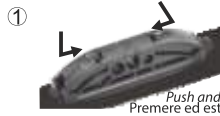

1. Estrarre il blocco dal corpo dell'adattatore.
1. Pull out the block from the body of the adapter.