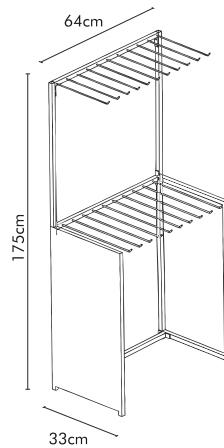

STAND SPAZZOLE 16 hooks

CODE	SIZE	PACK	INTERNAL CODE
EXPO02	64x175x33cm	1 pc	CI001496

EXPO EVF 64 x 175 x 33 cm
code: EXPOEVF

CODE	SIZE	QUANTITY
EVF13CM33	33 CM	5 PCS
EVF14CM35	35 CM	5 pcs
EVF15CM38	38 CM	5 PCS
EVF16CM40	40 CM	5 PCS
EVF17CM43	43 CM	5 PCS
EVF18CM45	45 CM	5 PCS
EVF19CM48	48 CM	5 PCS
EVF20CM50	50 CM	5 PCS
EVF21CM53	53 CM	5 PCS
EVF22CM55	55 CM	5 PCS
EVF23CM58	58 CM	5 PCS
EVF24CM60	60 CM	5 PCS
EVF25CM63	63 CM	5 PCS
EVF26CM65	65 CM	5 PCS
EVF27CM68	68 CM	5 PCS
EVF28CM70	70 CM	5 PCS
TOTALE 80pcs		