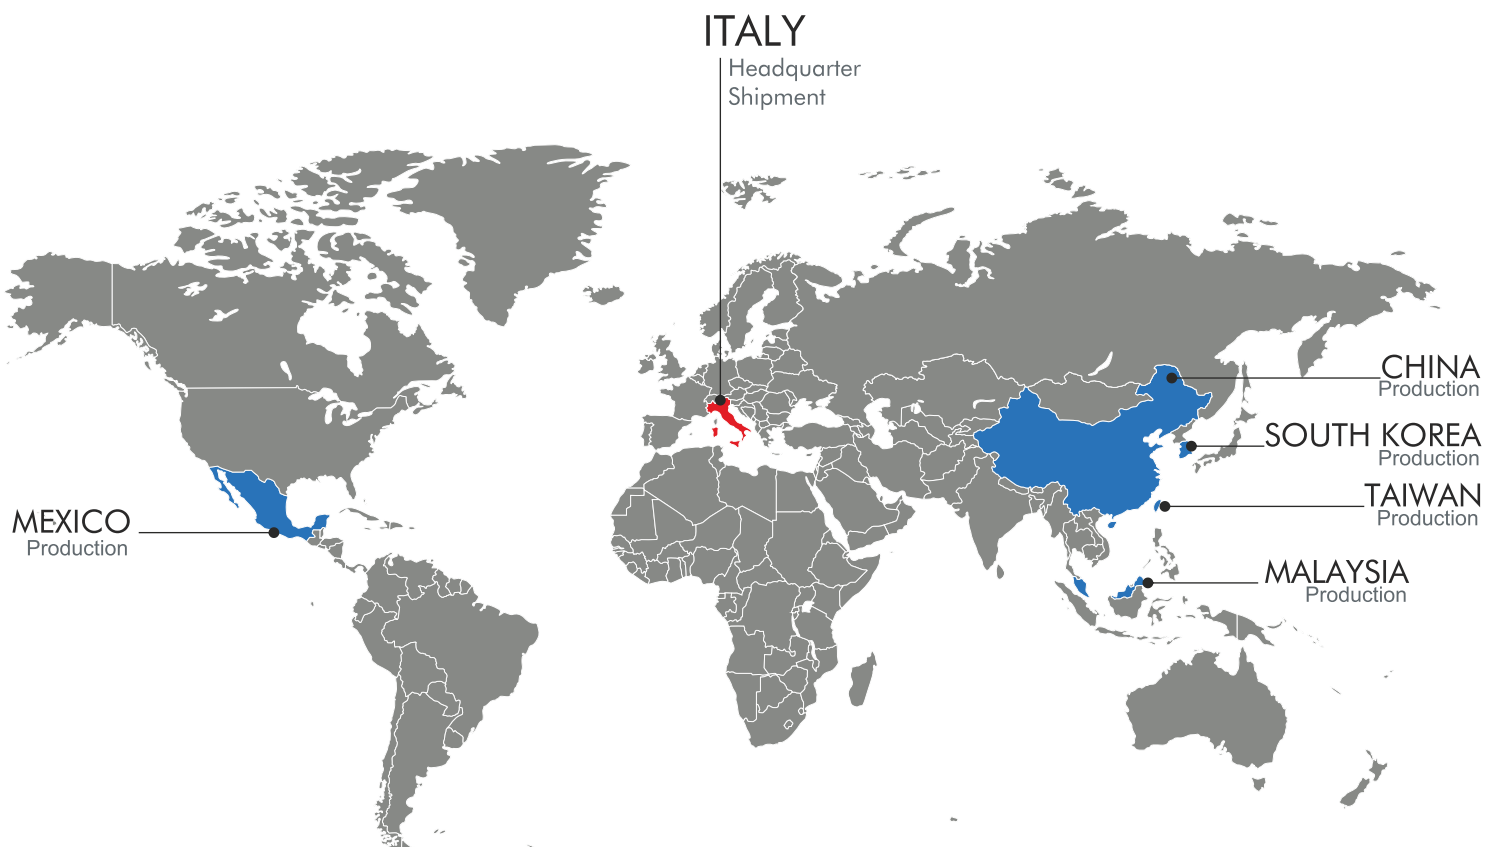

PRODUZIONE

Production