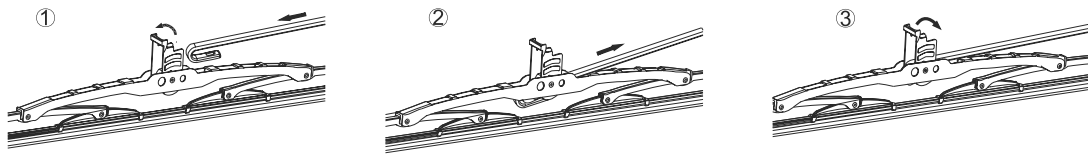

U-HOOK Arm (12x4)

① Alzare l'adattatore ed inlare il braccio all'interno della fessura.
1. Raise the adapter and insert the arm into the slot.

② Alloggiare il braccio nell'apposito spazio e tirare la spazzola.
2. Lodge arm in provided space and pull the wiper.

③ Abbassare l'adattatore per completare il bloccaggio.
3. Low the adapter to complete the catch.