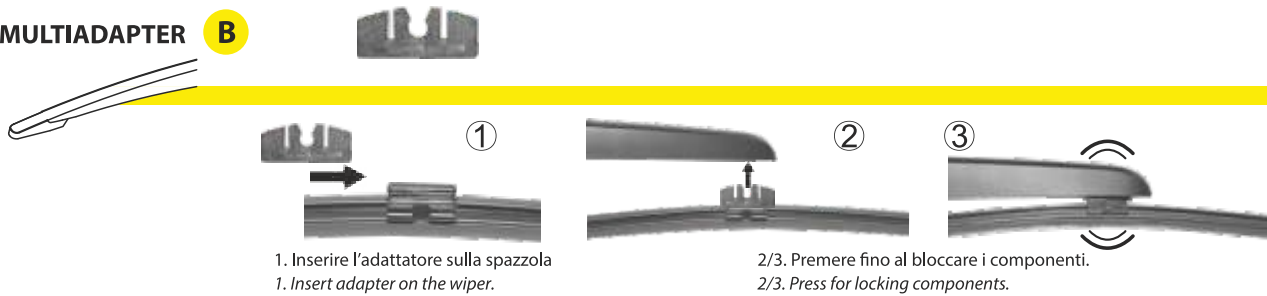

► MULTIADAPTER **B**