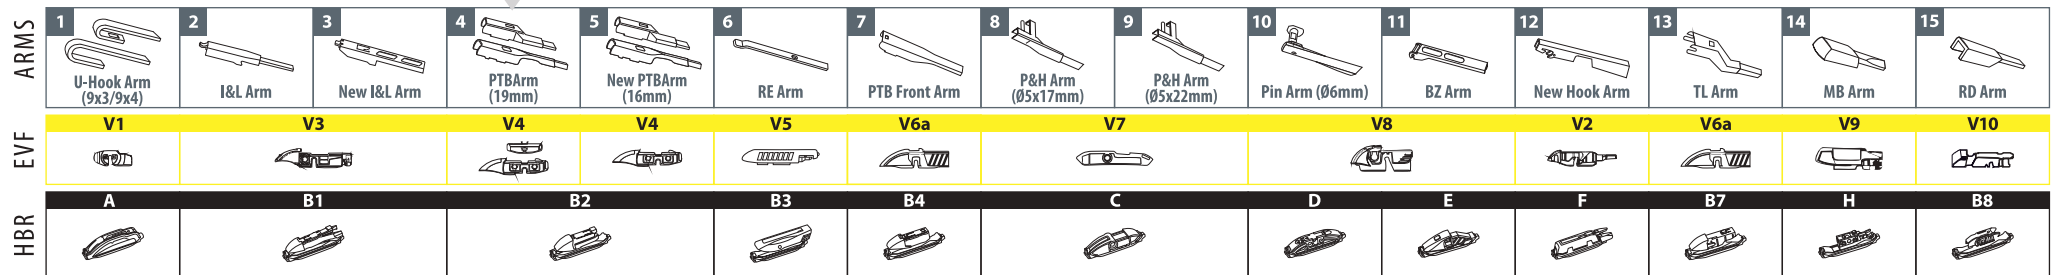

OPTIMA		09/11->	1	EVF19CM48		HBR19CM48		STD19CM48															
OPTIMA X SW		09/11->	1	EVF19CM48		HBR19CM48		STD19CM48															
X-T00 2 / MAX			1	EVF24CM60		HBR24CM60		STD24CM60															
MASERATI																							
BITURBO		03/89-12/01	1	EVF20CM50	EVF20CM50	HBR20CM50	HBR20CM50	SPO20CM50	STD20CM50														
KARIF		04/88-12/01	1	EVF20CM50	EVF20CM50	HBR20CM50	HBR20CM50	SPO20CM50	STD20CM50														
222 4V		1993->	1	EVF20CM50	EVF20CM50	HBR20CM50	HBR20CM50	SPO20CM50	STD20CM50														
430 4V		1993->	1	EVF20CM50	EVF20CM50	HBR20CM50	HBR20CM50	SPO20CM50	STD20CM50														
COUPÉ 3200 GT		01/99->	1	EVF20CM50	EVF20CM50	HBR20CM50	HBR20CM50	SPO20CM50	STD20CM50														
GHIBLI		01/13->	1	EVF20CM50	EVF20CM50	HBR20CM50	HBR20CM50	SPO20CM50	STD20CM50														
LEVANTE		05/16->	2	EVF26CM65	EVF18CM45	HBR26CM65	HBR18CM45																
SHAMAL		1991->	1	EVF20CM50	EVF20CM50	HBR20CM50	HBR20CM50	SPO20CM50	STD20CM50														
SPYDER		1991->	1	EVF20CM50	EVF20CM50	HBR20CM50	HBR20CM50	SPO20CM50	STD20CM50														
MAZDA																							
121		10/88-02/91	1					STD18CM45	STD18CM45	FLR14CM35	STD14CM35												
		03/91-02/96	1					SPO20CM50	STD16CM40													WP120605C	
		1996->	1	EVF19CM48	EVF19CM48	HBR19CM48	HBR19CM48	STD19CM48	STD19CM48														WP120503A
323		05/98-09/03	1	EVF21CM53	EVF18CM45	HBR21CM53	HBR18CM45	SPO21CM53	STD18CM45													WP120605C	WP120503A
323 F HATCHBACK		05/94-07/98	1	EVF21CM53	EVF18CM45	HBR21CM53	HBR18CM45	SPO21CM53	STD18CM45	FLR18CM45	STD19CM48												
323 HATCHBACK		06/94-09/00	1	EVF21CM53	EVF18CM45	HBR21CM53	HBR18CM45	SPO21CM53	STD18CM45	FLR16CM40	STD16CM40												
		03/91-05/96	1	EVF21CM53	EVF18CM45	HBR21CM53	HBR18CM45	SPO21CM53	STD18CM45	FLR16CM40	STD16CM40												
		06/98-09/03	1	EVF21CM53	EVF18CM45	HBR21CM53	HBR18CM45	SPO21CM53	STD18CM45	FLR13CM33	STD13CM33												
323 SEDAN		06/94-06/98	1	EVF21CM53	EVF18CM45	HBR21CM53	HBR18CM45	SPO21CM53	STD18CM45	FLR13CM33													
323 WAGON		09/89-10/95	1	EVF18CM45	EVF18CM45	HBR18CM45	HBR18CM45	STD18CM45	STD18CM45	FLR13CM33	STD13CM33												
323 F 5P / SEDAN		03/91-09/03	1	EVF21CM53	EVF18CM45	HBR21CM53	HBR18CM45	SPO21CM53	STD18CM45														
626		08/91-03/97	1	EVF21CM53	EVF20CM50	HBR21CM53	HBR20CM50	SPO21CM53	STD20CM50														
		05/97-07/02	1	EVF21CM53	EVF18CM45	HBR21CM53	HBR18CM45	SPO21CM53	STD18CM45														
626 5P		09/91-03/97	1	EVF21CM53	EVF20CM50	HBR21CM53	HBR20CM50	SPO21CM53	STD20CM50	STD22CM55													
		04/97-03/99	1	EVF21CM53	EVF18CM45	HBR21CM53	HBR18CM45	SPO21CM53	STD18CM45														
626 WAGON		03/92-10/97	1	EVF19CM48	EVF19CM48	HBR19CM48	HBR19CM48	STD19CM48	STD19CM48	FLR16CM40	STD16CM40												
		10/97-11/99	1	EVF21CM53	EVF18CM45	HBR21CM53	HBR18CM45	SPO21CM53	STD18CM45														
B-SERIES		01/84/2006	1	EVF18CM45	EVF18CM45	HBR18CM45	HBR18CM45	STD18CM45	STD18CM45														
BT-50		01/07->	1	EVF18CM45	EVF18CM45	HBR18CM45	HBR18CM45	STD18CM45	STD18CM45														
CX-3		02/15->	1	EVF22CM55	EVF18CM45	HBR22CM55	HBR18CM45	STD22CM55	STD18CM45	FLR10CM25	RPL25CM01												
CX-5		11/11->	1	EVF24CM60	EVF18CM45	HBR24CM60	HBR18CM45	SPO24CM60	STD18CM45	FLR14CM35	RPL35CM05												
		02/17->	13	EVF24CM60	EVF18CM45	HBR24CM60	HBR18CM45			FLR14CM35	RPL35CM05												
CX-7		10/07->	1	EVF26CM65	EVF16CM40	HBR26CM65	HBR16CM40	SPO26CM65	STD16CM40	FLR14CM35	RPL35CM05											WP120603C	
CX-9		12/06->	1	EVF26CM65	EVF16CM40	HBR26CM65	HBR16CM40	SPO26CM65	STD16CM40	FLR14CM35	RPL35CM05											WP120603C	
DEMIO		09/98-12/00	1	EVF20CM50	EVF16CM40	HBR20CM50	HBR16CM40	STD20CM50	STD16CM40	STD18CM45	RFE45CM02												
		01/01->	1	EVF20CM50	EVF16CM40	HBR20CM50	HBR16CM40	STD20CM50	STD16CM40