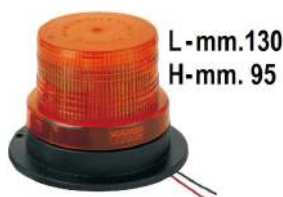

per muletti - for forklifts - para montacargas - pour les chariots élévateurs

-30° / +50% temperature

IP 56 International protection standards - Protezione polarità - Protection Polarity

L-mm.130
H-mm. 95

MOD 6800

Base Piana
20 smd - Flash **Amber**
10 > 110V