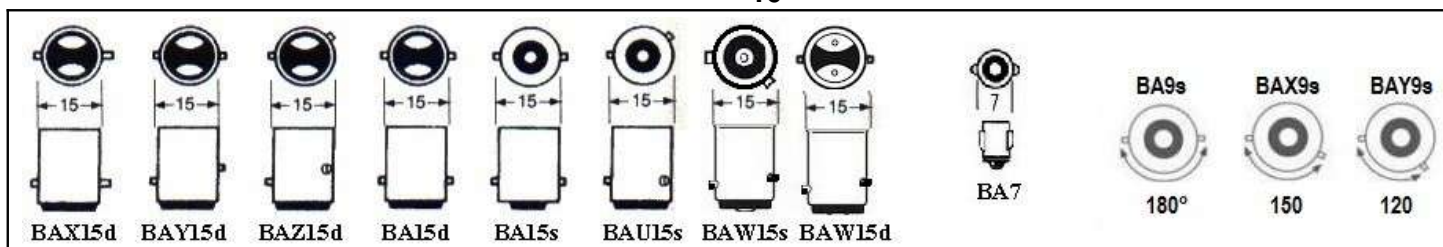

Marking (example) : Au Lite HI 12V 55W E13 2E8

E1 Germania	E8 Repubblica Ceca	E19 Romania	E27 Slovacchia
E2 Francia	E9 Spagna	E20 Polonia	E29 Estonia
E3 Italia	E11 Regno Unito	E21 Portogallo	E32 Lettonia
E4 Paesi Bassi	E12 Austria	E23 Grecia	E34 Bulgaria
E5 Svezia	E13 Lussemburgo	E24 Irlanda	E36 Lituania
E6 Belgio	E17 Finlandia	E25 Croazia	E49 Cipro
E7 Ungheria	E18 Danimarca	E26 Slovenia	E50 Malta

Lampade - Lamps - Lámparas - Lampes " Super White"

Crystal cromo	Code	Volt	Watt	Base
	MOD 141	12V - 2 PCS	5W - 6000K	Crystal Cromo 11x38
	MOD 145 MOD 225	12V - 2 PCS 24V - 2 PCS	5W - 4000K 5W - 4000K	Super White 11x38 11x38
	MOD 98	12V	5W - 4000K	Dipinta - Paint Pintada - Peint W2,1X9,5d
	MOD 112 MOD 224	12V - 2 PCS 24V - 2 PCS	5W - 5000K Original 5W - 5000K Original	Original Glass W2,1X9,5d W2,1X9,5d
	MOD 137	12V - 2 PCS	5W - 6000K	Crystal Cromo W2,1X9,5d
	MOD 254	12V - 2 PCS	5W - 4000K	Halógena W2,1X9,5d
	MOD 183 MOD 246	12V - 2 PCS 12V - 2 PCS	5/21W - 5000K 21W - 5000K	Original Glass W3X16q W3X16d - 7440