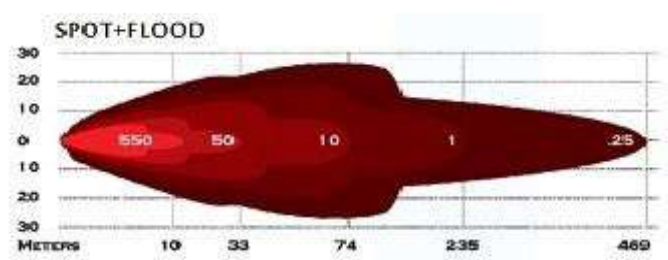

MOD 2525	10-30V - 240W 6000K 16800 Lumen Peso - Weight Peso - Poids: 6,5 kg	80 led Misure - Measures Medidas - Mesures Max 1130 x 115 x 83mm EPISTARLED
	MOD 2532	10-30V - 300W 6000K 21000 Lumen Peso - Weight Peso - Poids: 8 kg	96 led Misure - Measures Medidas - Mesures Max 1385 x 115 x 83mm EPISTARLED
	MOD 2533 MOD 2534 	10-30V - 200W 1040 mm. 10800 Lumen 10-30V - 250W 1280 mm. 13500 Lumen 50 led CREE 5W	40 led 6500K 50.000 ore Operation temperature:40°C~150°C
	MOD 2510	Magnetic base Max 50kg. - Max 120Km	

- Lente in policarbonato antiurto
- Led Epistar - Cree
- Corpo in fusione di alluminio
- Volt da 10V a 30V
- Tasso impermeabile IP67 - IP68
- Calore luce 6000 - 6500 Kelvin
- Ore vita 30.000 - 50.000
- Angolo luce 90°

- Impact-resistant polycarbonate lens
- Led Epistar - Cree
- Body in cast aluminum
- Volt 10V to 30V
- Waterproof rate IP67 - IP68
- Heat light 6000 - 6500Kelvin
- 30,000 - 50.000 hours life
- Light Angle 90 °

- Lente de policarbonato
- Led Epistar - Cree
- Cuerpo de aluminio
- Volt 10V - 30V
- Impermeabilidad IP67 - IP68
- 6000 - 6500Kelvin
- 30.000 - 50.000horas de vida
- Angulo de la luz 90°

- Lentille en polycarbonate
- Led Epistar - Cree
- Corps en aluminium
- Volt 10V - 30V
- Étanchéité IP67 - IP68
- 6000 - 6500Kelvin
- 30.000 - 50.000heures de vie
- Angle de la lumière 90°