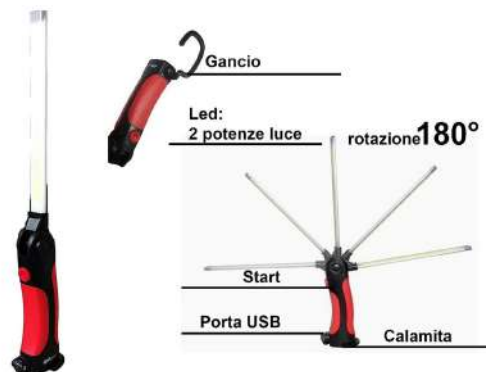

MOD 2504

Lampada a led super sottile e ricaricabile con gancio e calamita - batteria a litio

- **3W**
- 3hrs
- 339x42x62mm
- Lithium battery 18650 type 2200mAh 3.7V
- 4hrs
- 145g
- 300lumens
- Micro 5V - 1A
  USB Cable
  AC&DC
- IP20