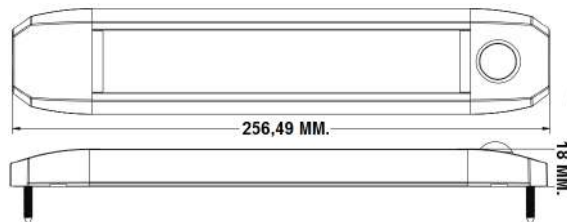

MOD 9920
12-24V

ECE R4 - EMC R10

Fari a Led Freccia Dinamica - UNIVERSALI - Kit 2 Pcs.

Universale
MOD 9940
12-24V 2 Pcs

ECE R6 R7 R112
ECE R10 - RoHS

Plafoniere a Led per interni - UNIVERSALI

Suv, Furgoni, Caravan, Camion