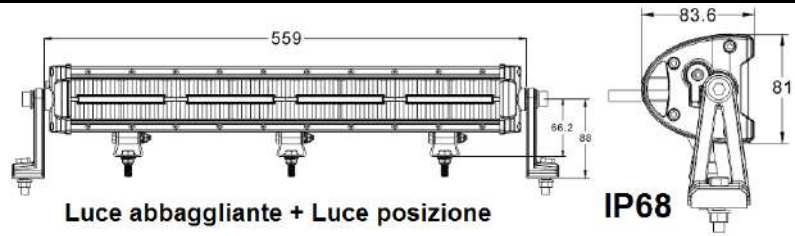

installazione - Installation - Instalacion - Installation

Barra a Led MOD 2540

CERTIFICATA
ECE - R112 - R7 - R10

informazioni:

installazione su camion :

2 o 4 pezzi in modo simmetrico

10V-30V
120W
 approved ECE : R112 - R7 - R10