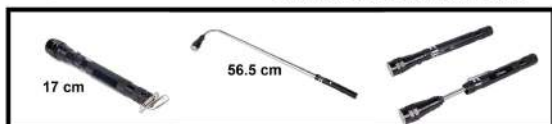

MOD 2501

Lampada a led rotante e ricaricabile con gancio e calamita - batteria a litio

- **3W COB/1W torch**
- 2.5hrs / 6hrs
- 52x43x244mm
- Lithium battery 18650 type 2200mAh 3.7V
- 4hrs
- 270g
- 300lumens for 3W COB
  60lumens for 1W torch
- AC & DC
- IP20

MOD 2504

Lampada a led super sottile e ricaricabile con gancio e calamita - batteria a litio

- **3W**
- 3hrs
- 339x42x62mm
- Lithium battery 18650 type 2200mAh 3.7V
- 4hrs
- 145g
- 300lumens
- Micro 5V - 1A
  USB Cable
  AC&DC
- IP20

MOD 5610

Coppia pinze batteria

MOD 5620

Car Universal plug-in Cigarette

MOD 5630

Pinze a coccodrillo per test

MOD 2508

Lampada "STAR WORK"

- C.O.B led
- 1.5hrs / 3.00hrs
- Flash S.O.S
- 4 / 5hrs
- Lithium battery 18650 type 2000mAh x2
- AC & DC
- 800LM x2 1.5hrs
  400LM x2 3hrs
- 102x6x6mm

MOD 5200

SERIE CAVI BATTERIA
200Amp. Mt. 2,5

MOD 5400

SERIE CAVI BATTERIA
400Amp. Mt. 2,5

MOD 5600

SERIE CAVI BATTERIA
600Amp. Mt. 3

MOD 2498

Lampada "TYPHOON WORK"

- **10W**
- 3hrs / 6hrs
- Lithium battery 18650 type 4000mAh
- 4hrs
- 1000LM (100%)
  500LM (50%)
- AC & DC
- 150x150x45 mm
- IP64
- 545g

MOD 2499

Mini torcia a led multifunzione allungabile con calamita incorporata

- TESTA MAGNETICA
- BASE MAGNETICA
- COLLO FLESSIBILE
- ASTA ESTENSIBILE
- 3 LED
- 4 BATTERIE LR44 INCLUSE

MOD 2555

Lampada a led da officina

LUMEN 1200
KELVIN 6000
VOLTAGE 12>80V
LED : 30 Pcs: CHIP 2835
BASE : E27