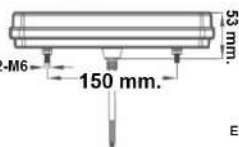

Catadiottro
Reflector

Retromarcia
Reverse

5 led/2,2W

Fendinebbia
Rear Fog

8 led/1,5W

53 mm.

150 mm.

ECE R3 R6 R7 R23 R38
EMC R10 - RoHS

Luce Posizione
Rear Position

20 led/02,W

Stop

10 led/1,5W

Freccia Dinamica
Dynamic Indicator

12 led/5,5W

MOD 9902
12-24V