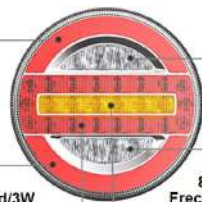

Retromarcia
Reverse

8 led/1,2W

18 led/3W
STOP

8 led/1,7W
Freccia Dinamica
Dynamic Indicator