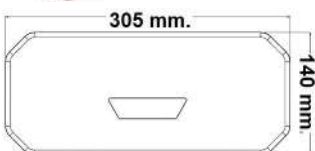

305 mm.

140 mm.

Luce Posizione
Rear Position

34 led/3,7W

Stop

8 led/1,4W

Catadiottro
Reflector

35 mm.