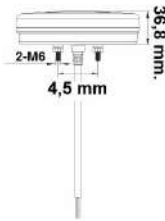

36,8 mm.

2-M6

4,5 mm