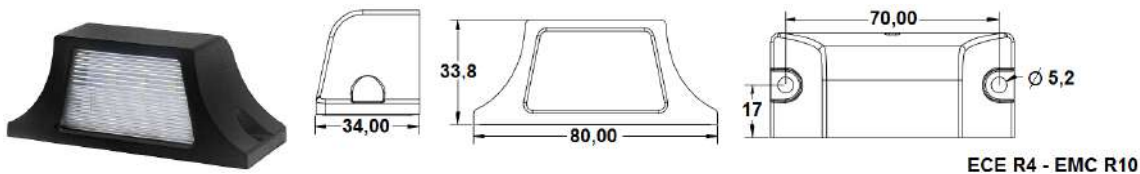

Amber
MOD 9921
12-24V

Bianco - White
MOD 9922
12-24V

185 58,5 93,5 20,6 146 100 78,5 52 40,1 21,9 35 58

ECE EMC R10

Sinistro - left
MOD 9924L
12-24V

Destro - right
MOD 9924R
12-24V

Luce Targa a led - UNIVERSALI