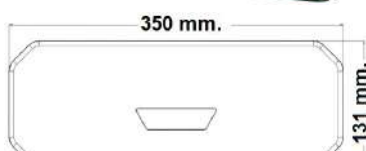

Freccia Dinamica
Dynamic Indicator

16 led/6,1W

Fendinebbia
Rear Fog

8 led/4,7W

Catadiottro
Reflector

60 mm.

150 mm.

150 mm.

Retromarcia
Reverse

6 led/2,3W

Stop

8 led/1,5W

Luce Targa
License Plate

4 led/0,6W

Side Marker

2 led/0,45W

Luce Targa
License Plate

4 led/0,6W

Side Marker

2 led/0,45W

ECE R10 R3 R6 R7 R23 R38 R4 R91
EMC R10 - RoHS

Sinistro - left - αριστερά
izquierda - la gauche
MOD 9907L
12-24V

Destro - right - σωστά
derecho - à droite
MOD 9907R
12-24V