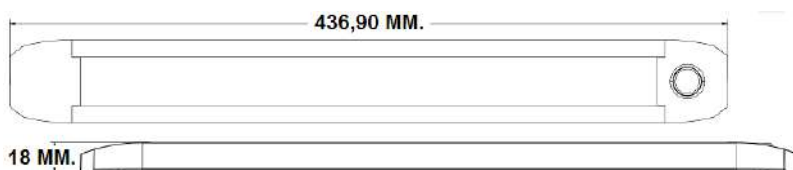

Suv, Furgoni, Caravan, Camion

Led : 48 led x 0,5W
Colore : Bianco
Approvato : EMC R10 - RoHS
Classificazione : IP67
Temperatura Esercizio : -40° / +65°